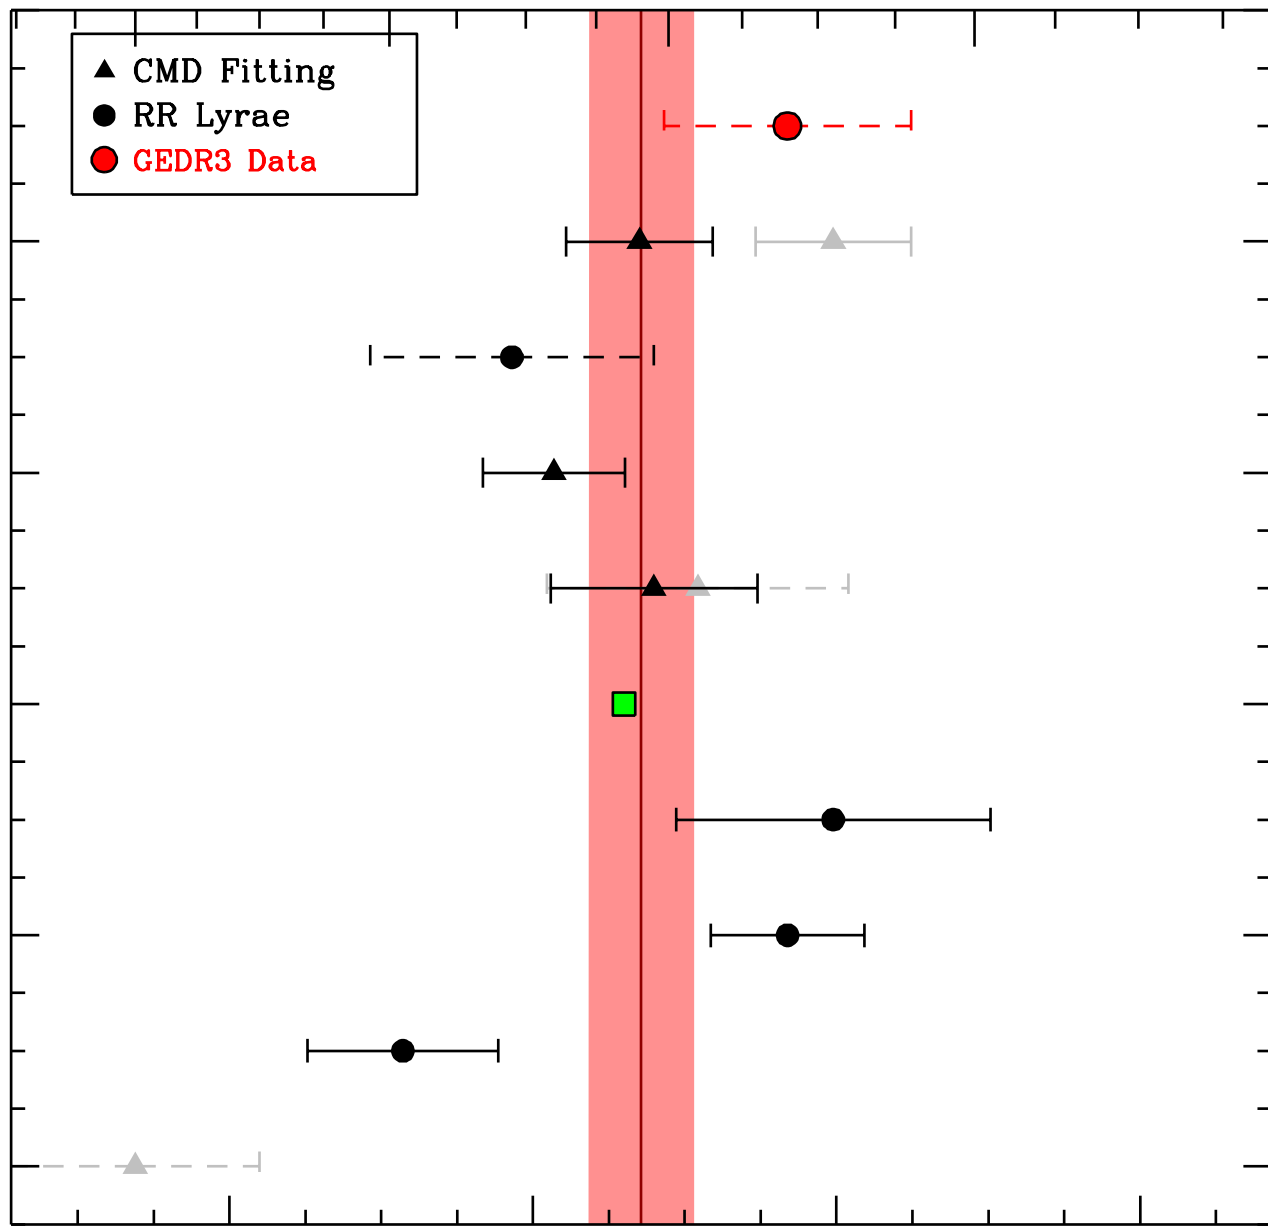

NGC 6426

$D=20.71\pm 0.34$ kpc

Distance Modulus

16.2

16.4

16.6

16.8

2021

▲ CMD Fitting

● RR Lyrae

● GEDR3 Data

1996

Distance [pc]