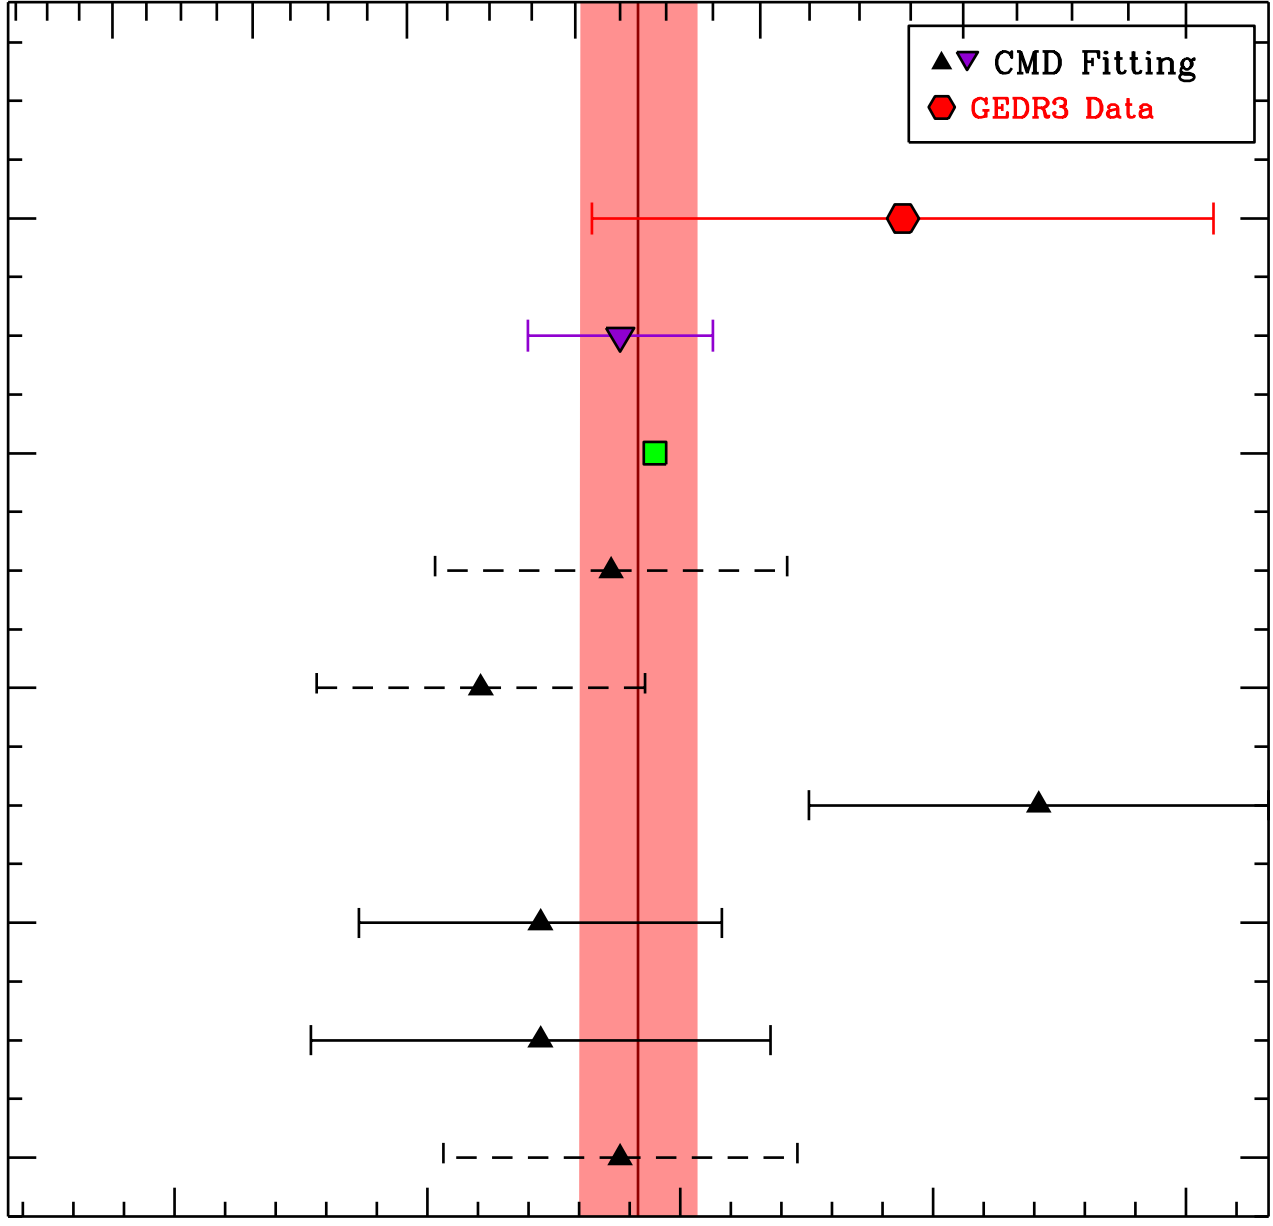

NGC 6528
D=7.83±0.23 kpc

Distance Modulus

13.8 14.0 14.2 14.4 14.6 14.8 15.0

▲▼ CMD Fitting
● GEDR3 Data

2021

1998

6000 7000 8000 9000 10000

Distance [pc]