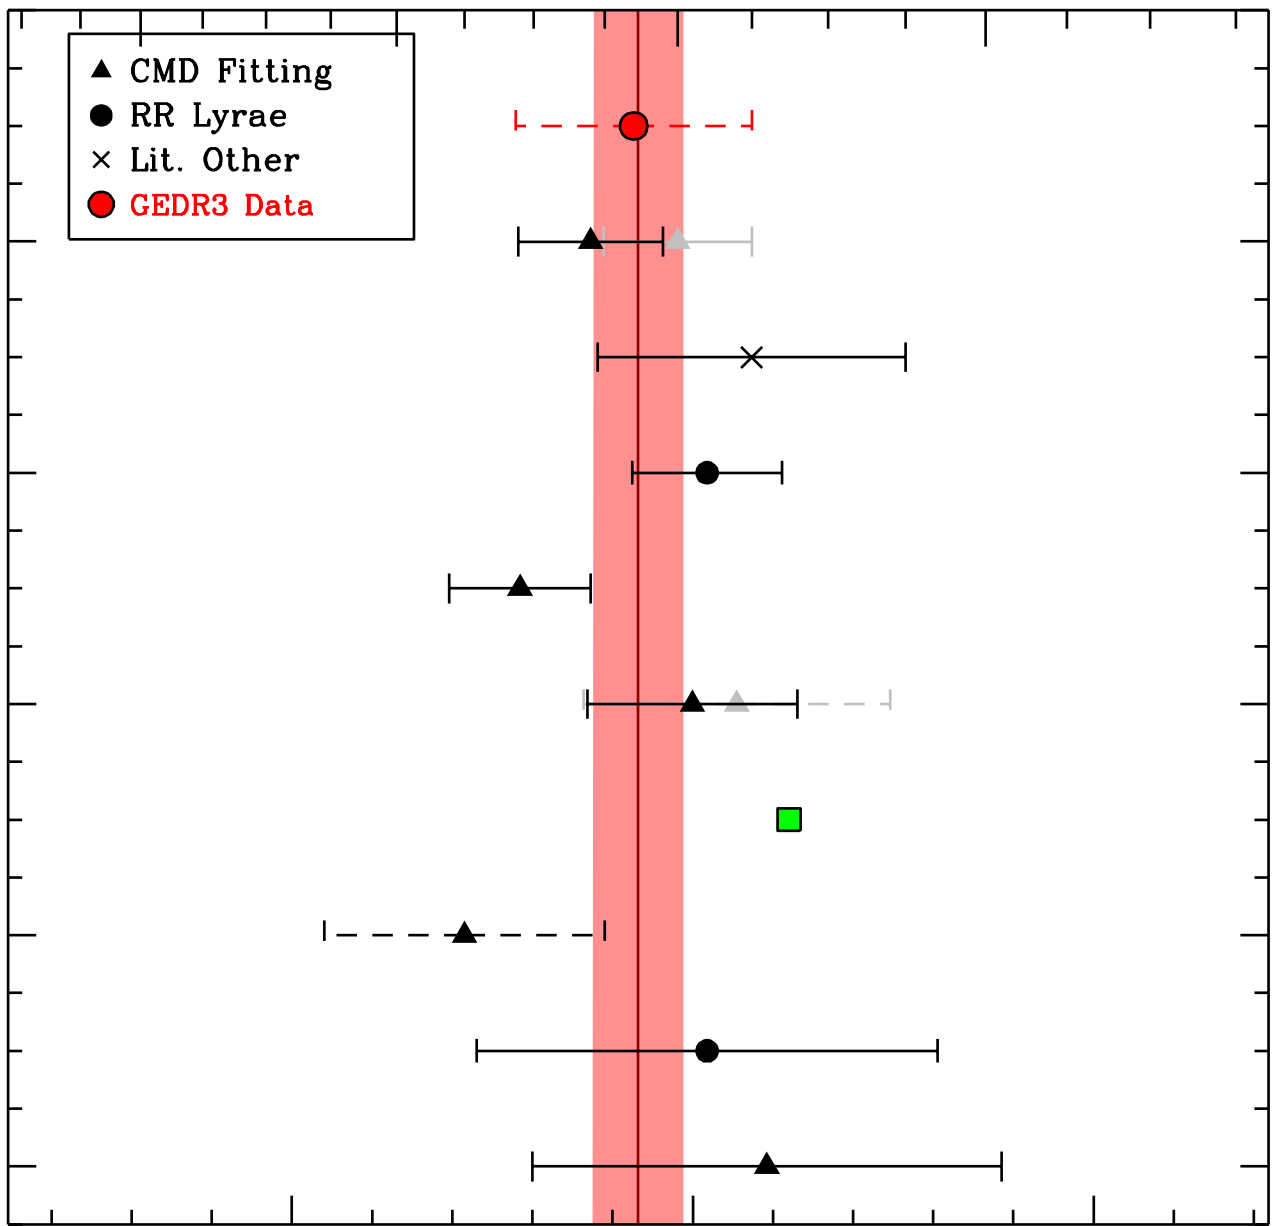

NGC 7006
D=39.32±0.56 kpc

Distance Modulus

17.6 17.8 18.0 18.2

2021

- ▲ CMD Fitting
- RR Lyrae
- × Lit. Other
- GEDR3 Data

1999

35000

40000

45000

Distance [pc]