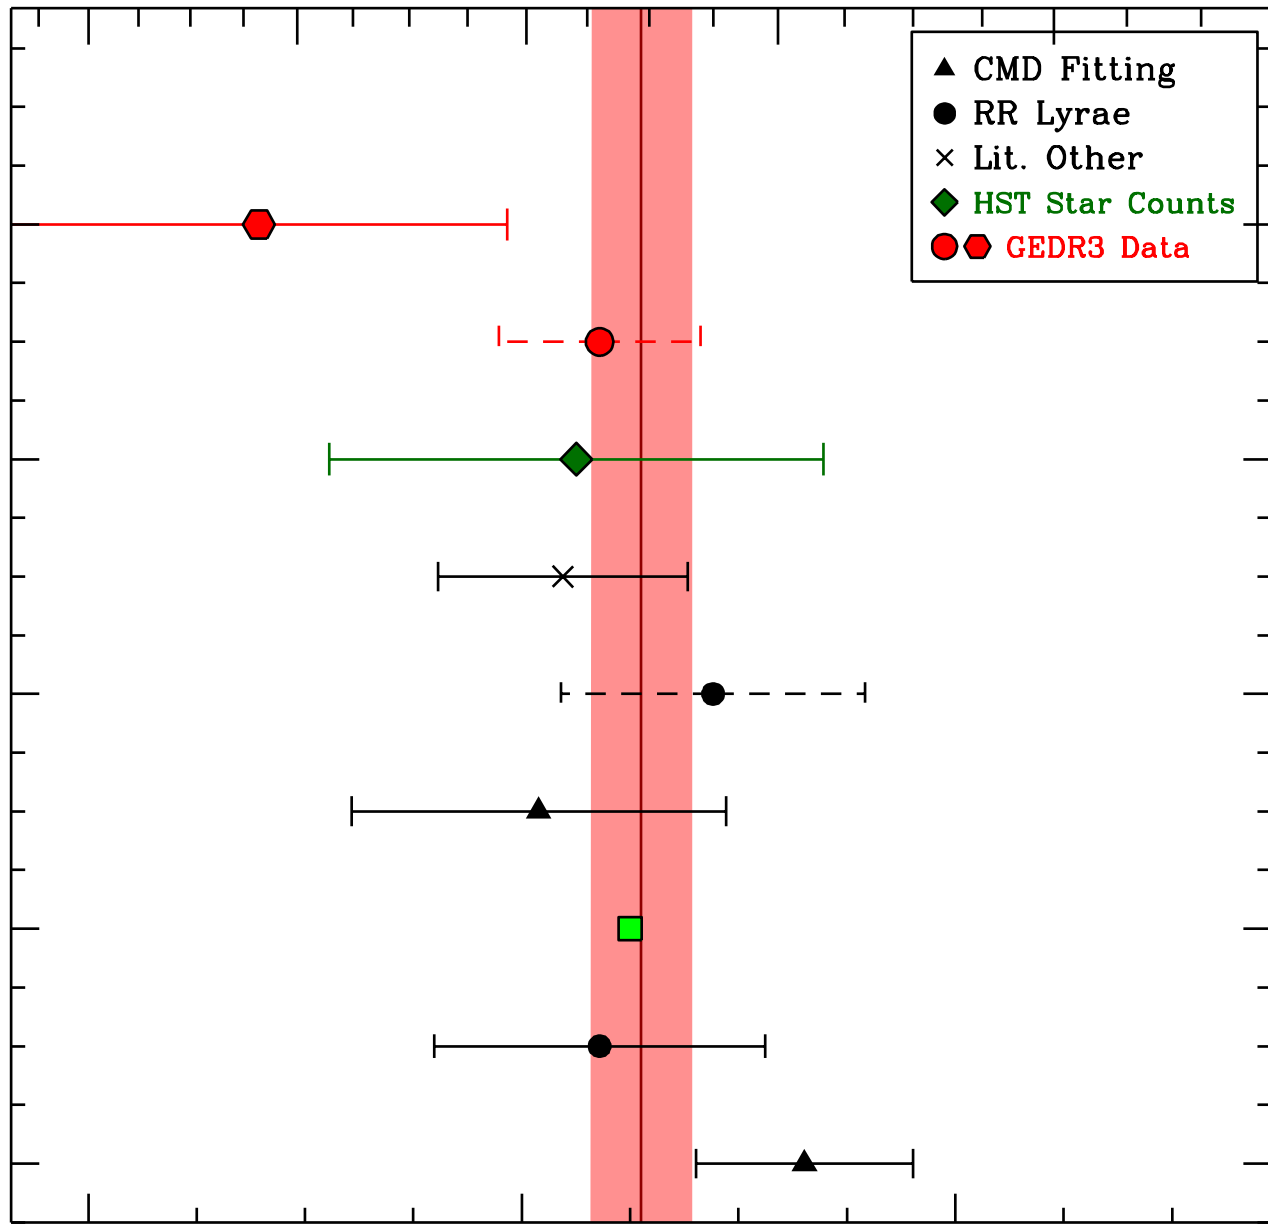

NGC 5897
 $D=12.55\pm 0.23$ kpc

Distance Modulus

15.0 15.2 15.4 15.6 15.8

2021

1999

10000

Distance [pc]

14000