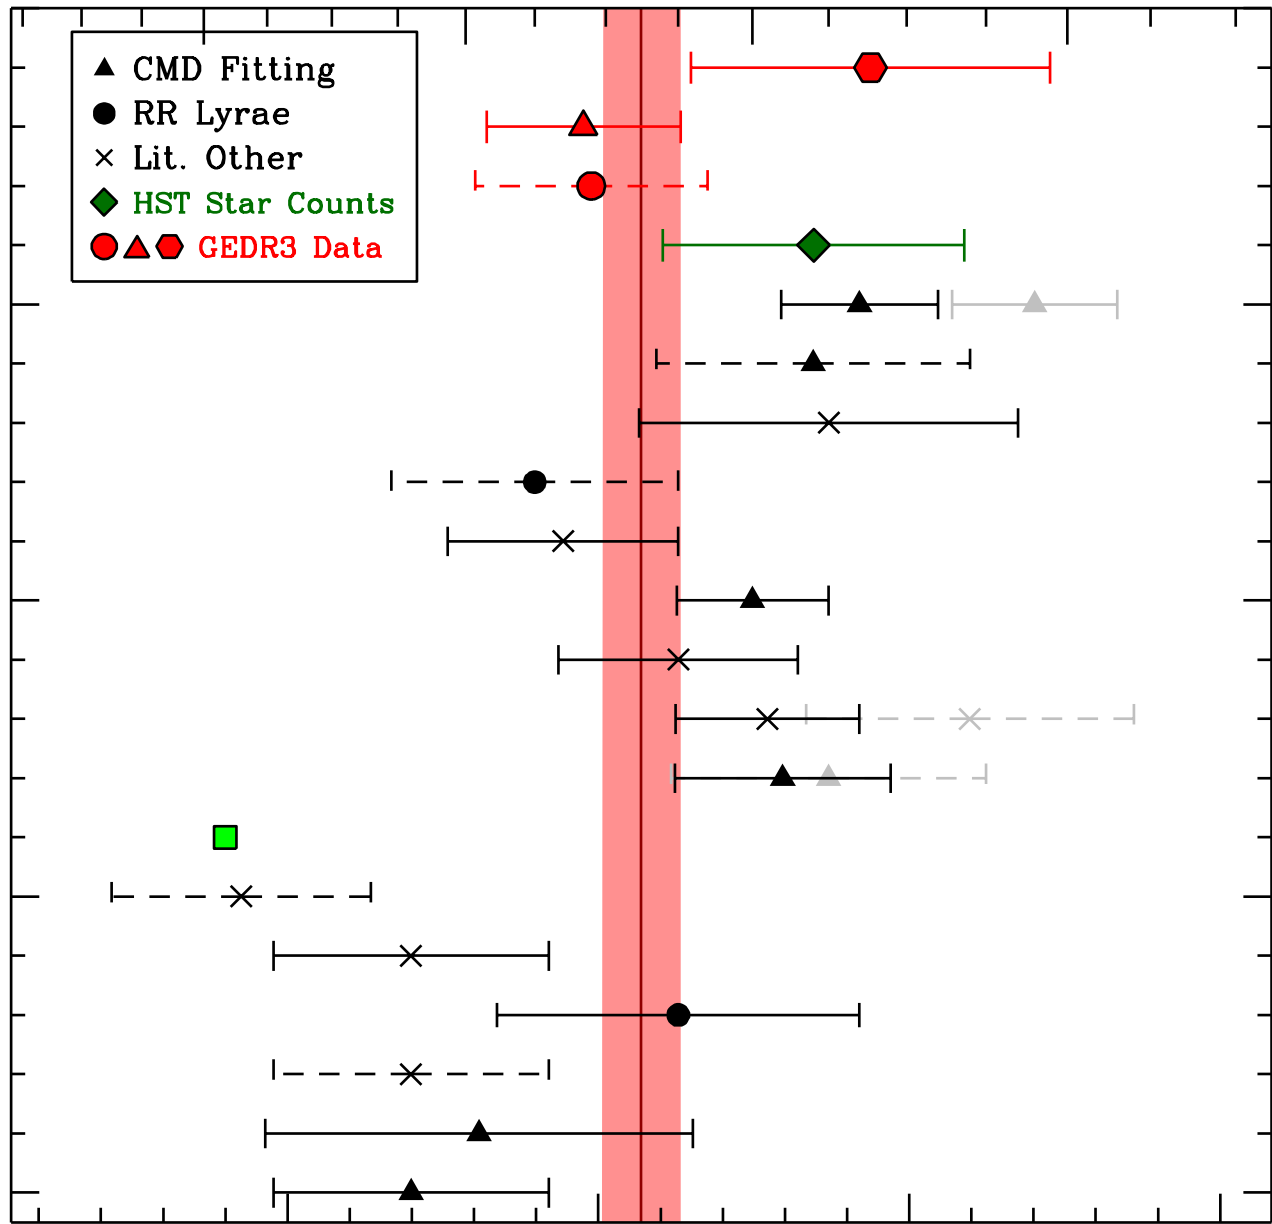

NGC 6254
 $D=5.06\pm 0.06$ kpc

Distance Modulus

13.2

13.4

13.6

13.8

2021

1999

Distance [pc]