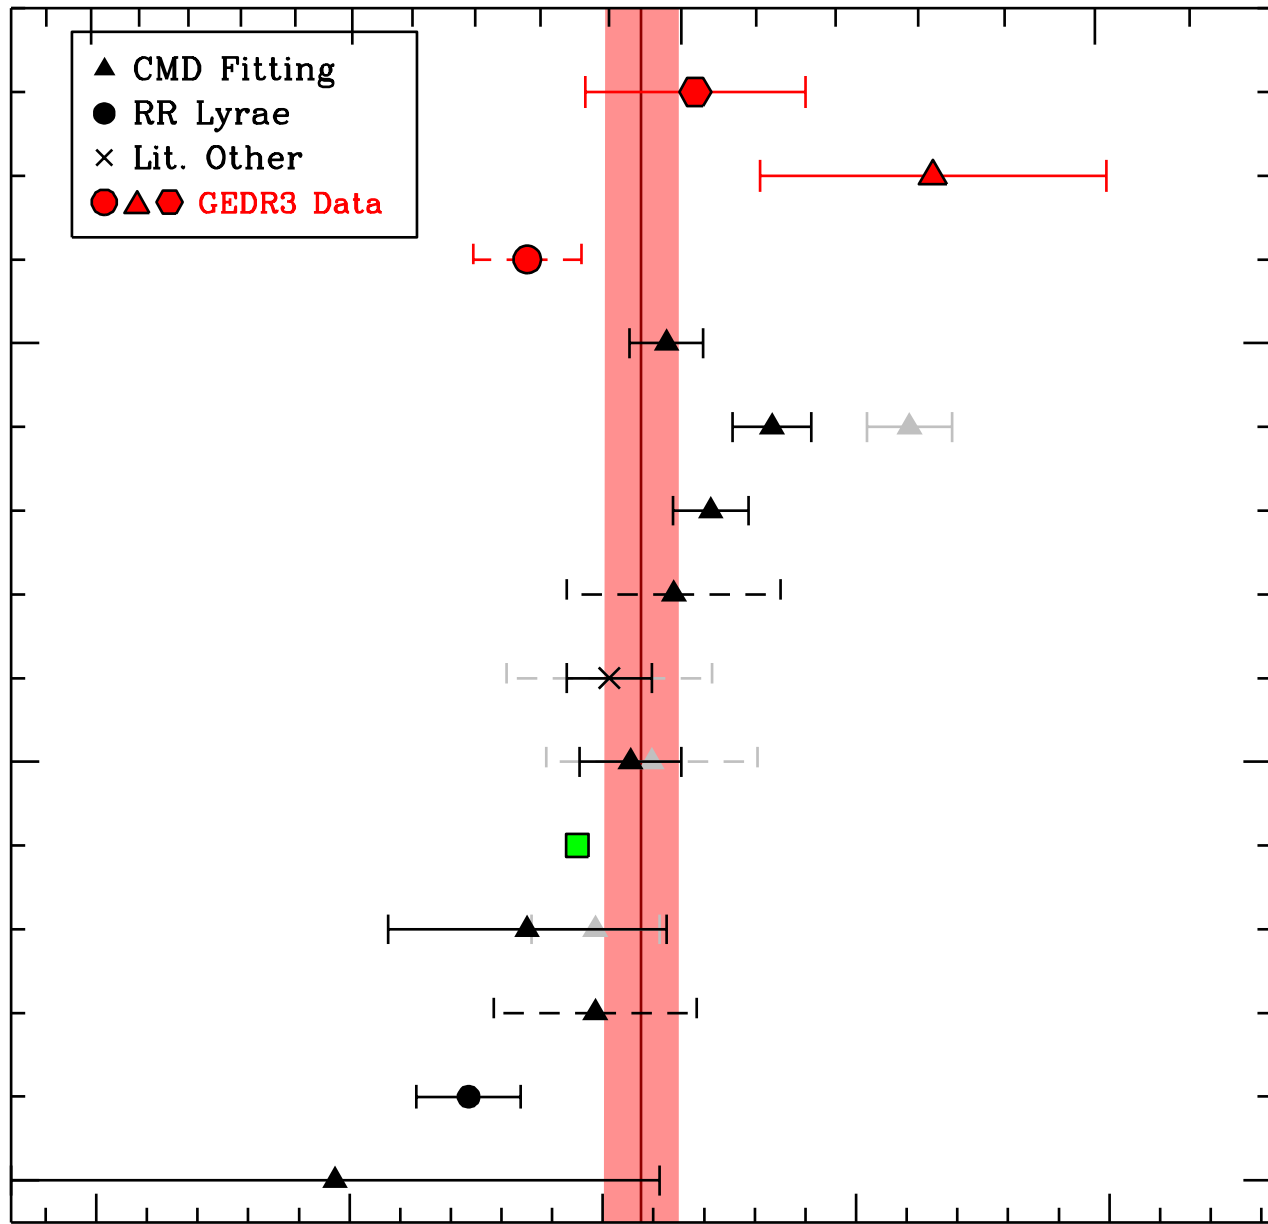

NGC 6304
 $D=6.15\pm 0.14$ kpc

Distance Modulus

13.0 13.5 14.0 14.5

2021

- ▲ CMD Fitting
- RR Lyrae
- × Lit. Other
- ▲ ◆ GEDR3 Data

2000

Distance [pc]