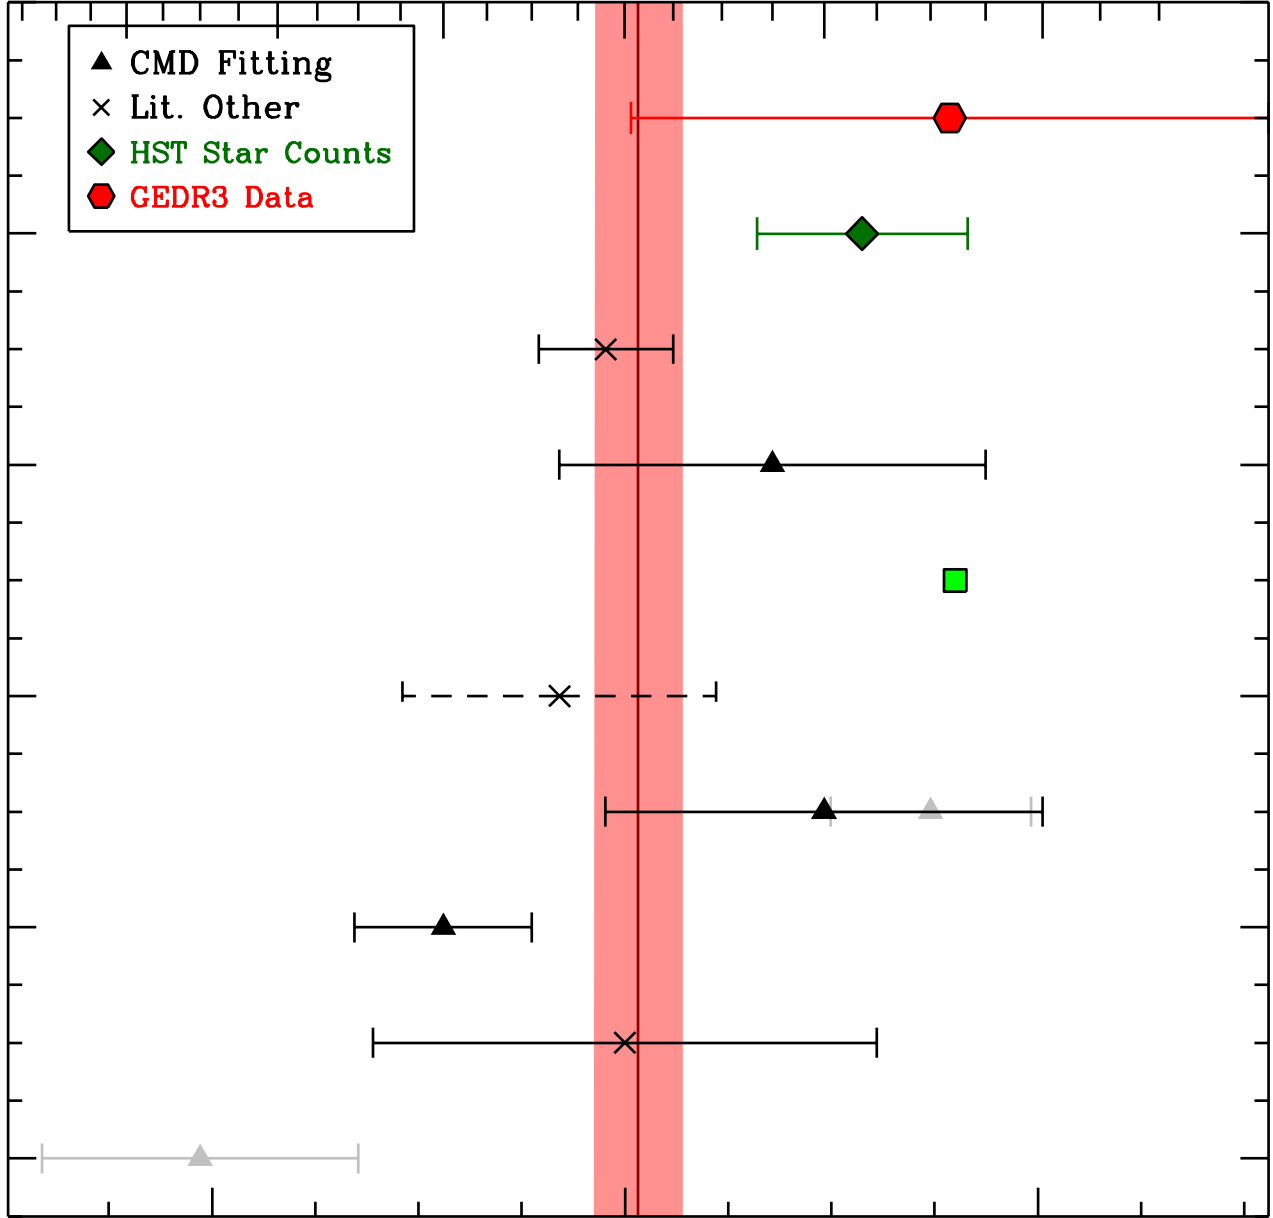

NGC 6453
D=10.06±0.21 kpc

Distance Modulus

14.4 14.6 14.8 15.0 15.2 15.4

2021

- ▲ CMD Fitting
- × Lit. Other
- ◆ HST Star Counts
- GEDR3 Data

1999

8000

10000

12000

Distance [pc]