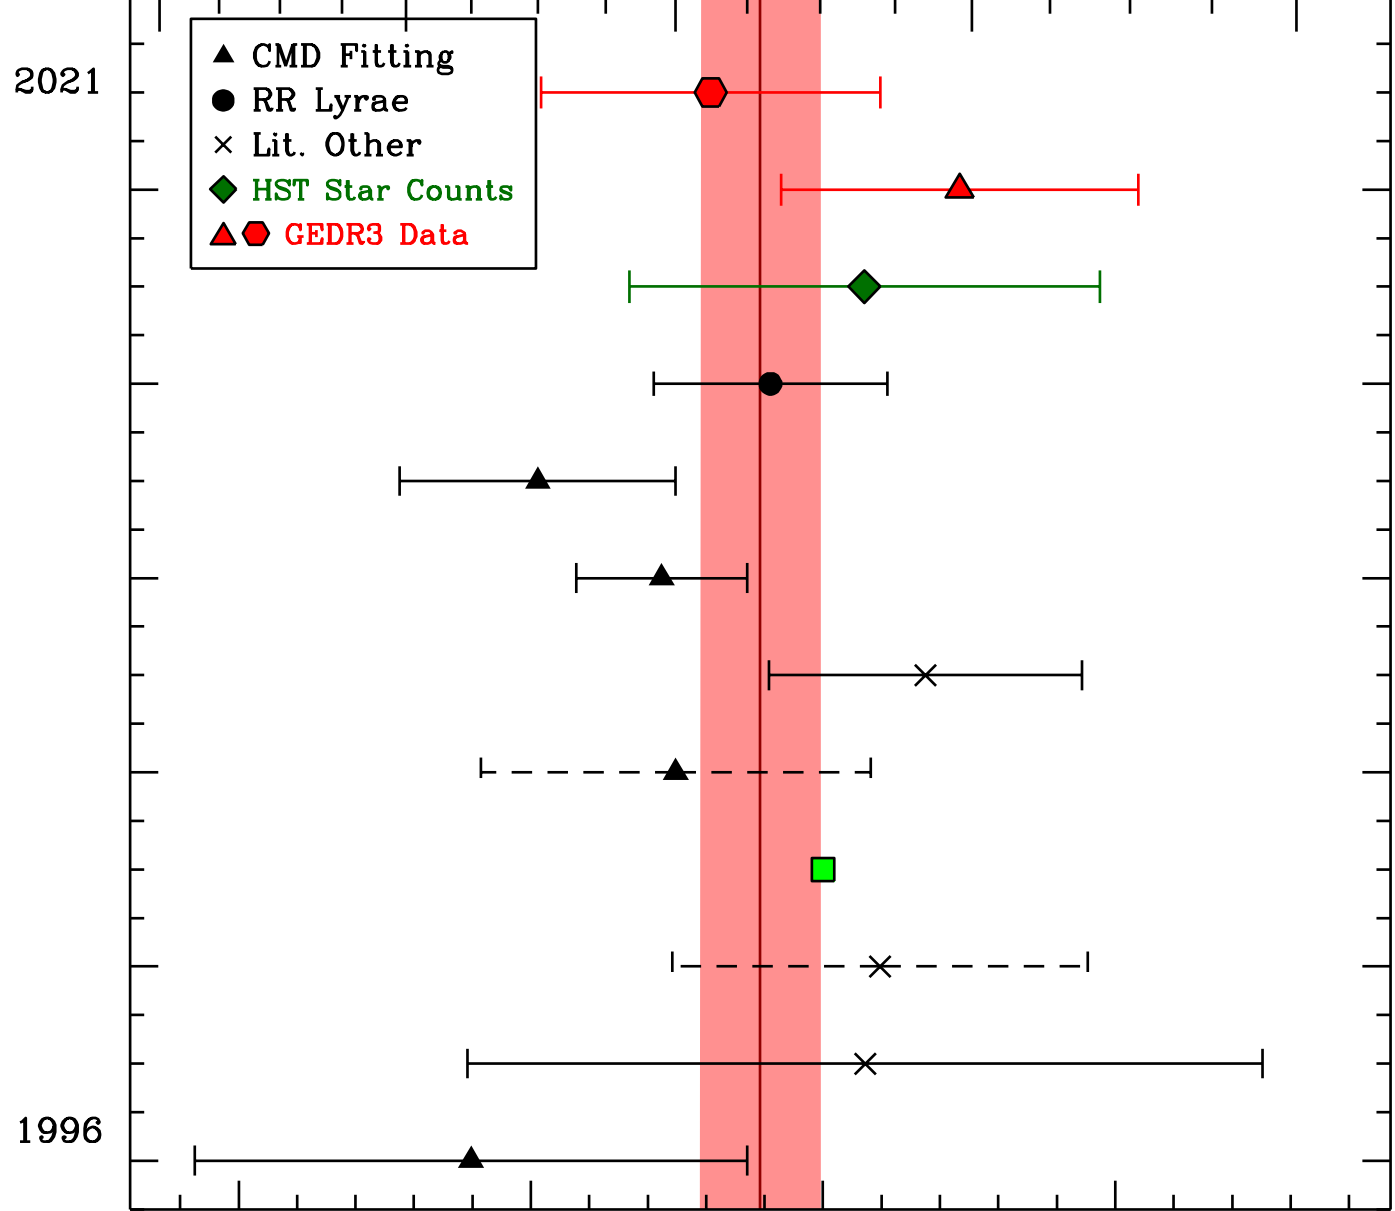

NGC 6626  
D=5.39±0.10 kpc

Distance Modulus

13.2      13.4      13.6      13.8      14.0

4500      5000      5500      6000

Distance [pc]