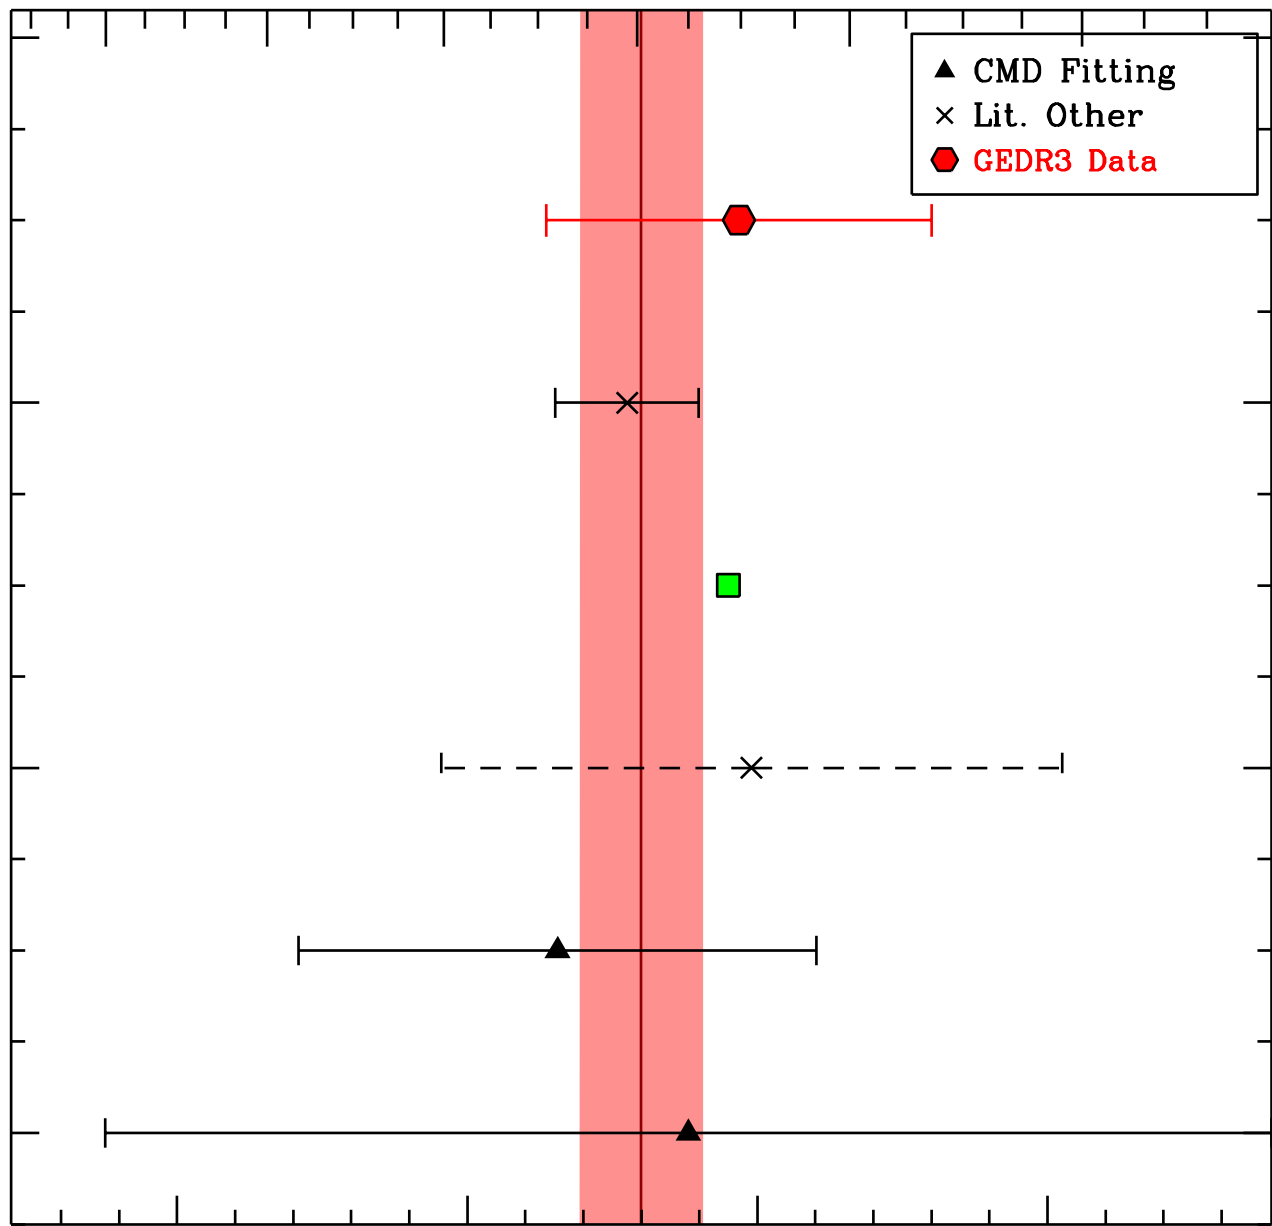

NGC 6749
 $D=7.59\pm 0.21$ kpc

Distance Modulus

13.8 14.0 14.2 14.4 14.6 14.8

2021

- ▲ CMD Fitting
- × Lit. Other
- GEDR3 Data

1997

6000 7000 8000 9000

Distance [pc]