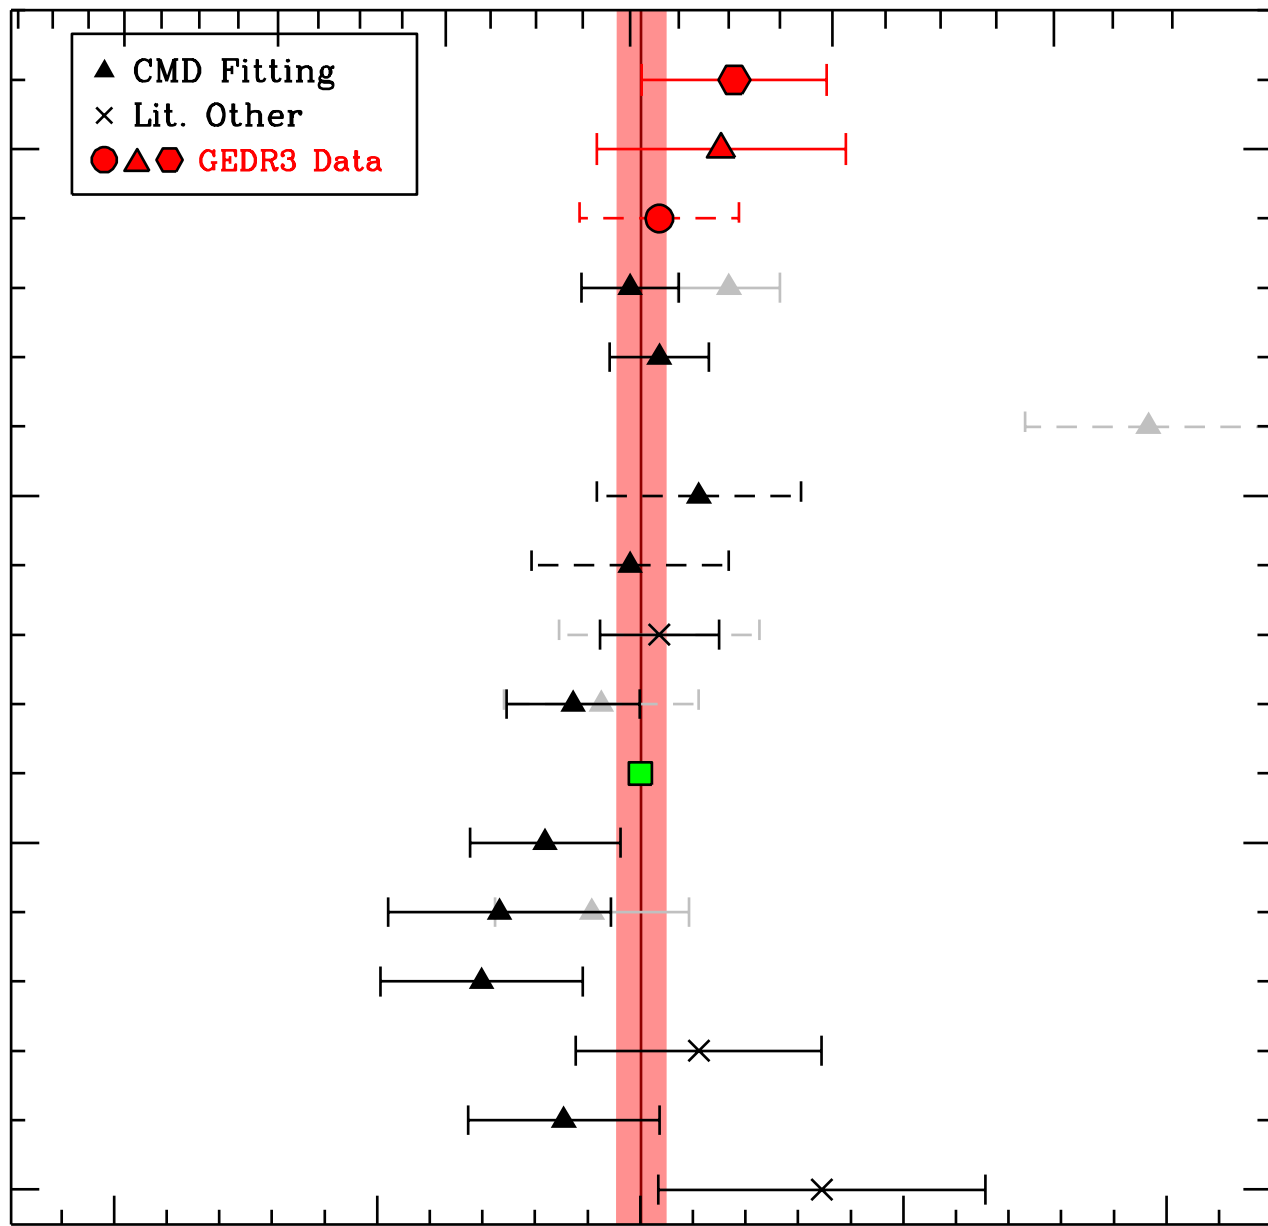

NGC 6838
D=4.00±0.04 kpc

Distance Modulus

12.4 12.6 12.8 13.0 13.2 13.4

2021

▲ CMD Fitting
× Lit. Other
● ▲ ◆ GEDR3 Data

1998

Distance [pc]