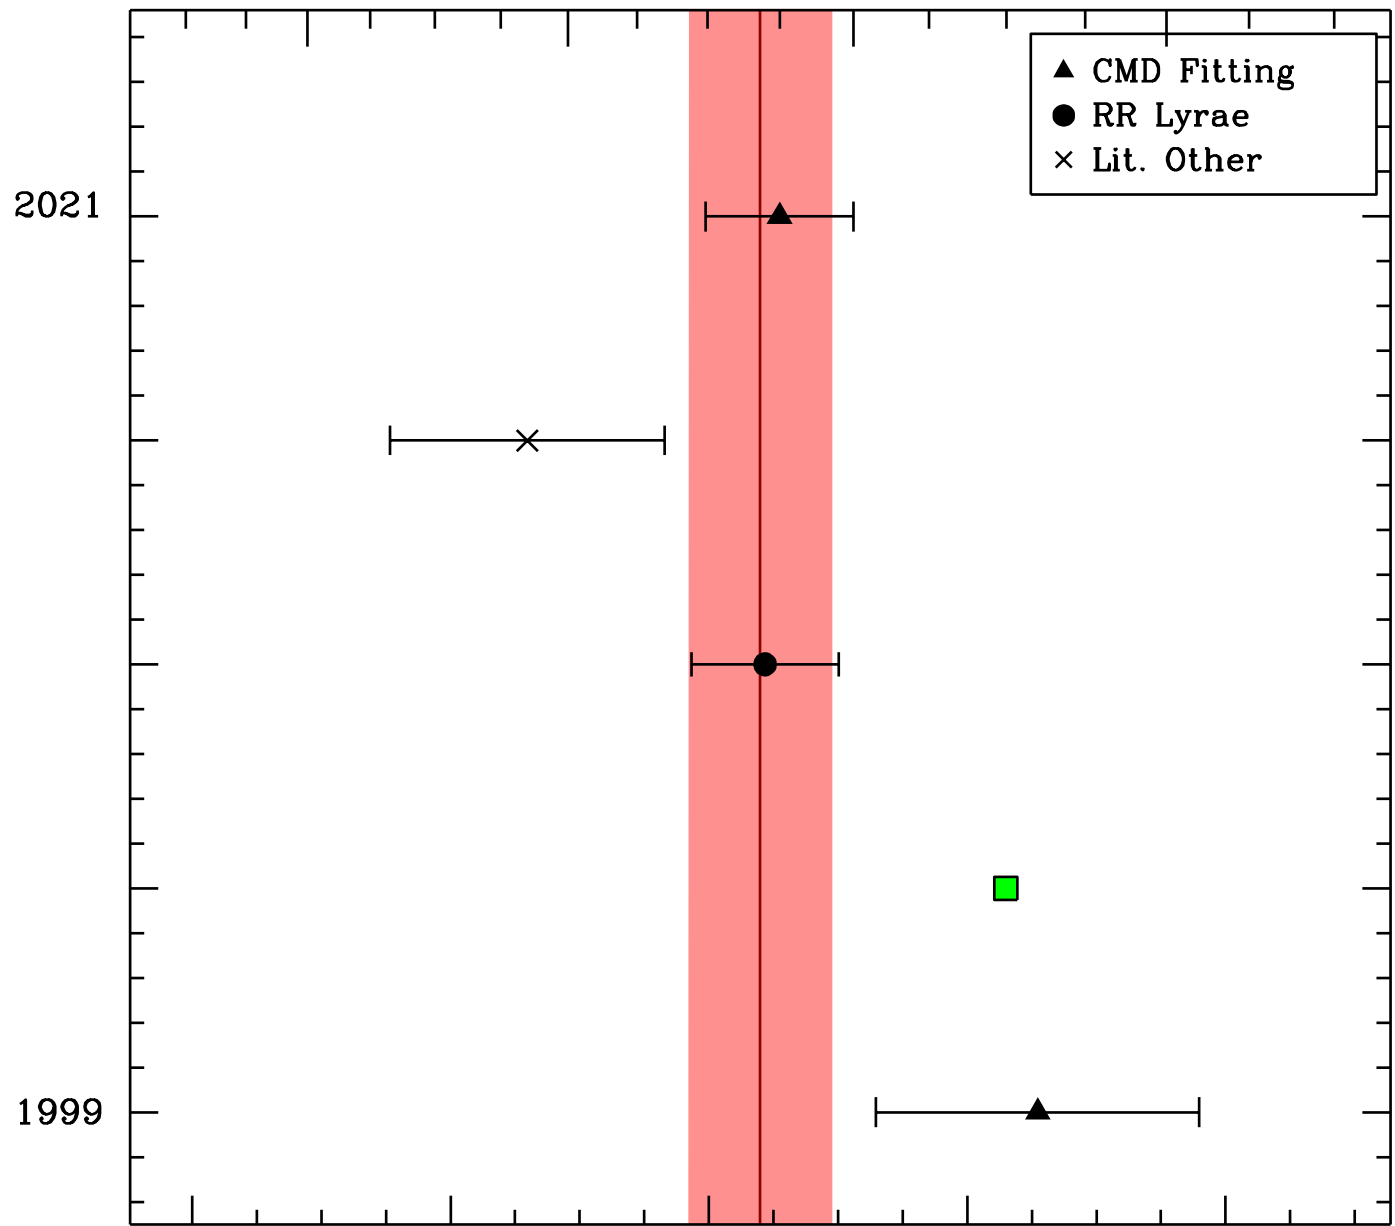

NGC 7492
D=24.39±0.56 kpc

Distance Modulus

16.6 16.8 17.0 17.2

▲ CMD Fitting
● RR Lyrae
× Lit. Other

2021

1999

20000 22000 24000 26000 28000

Distance [pc]