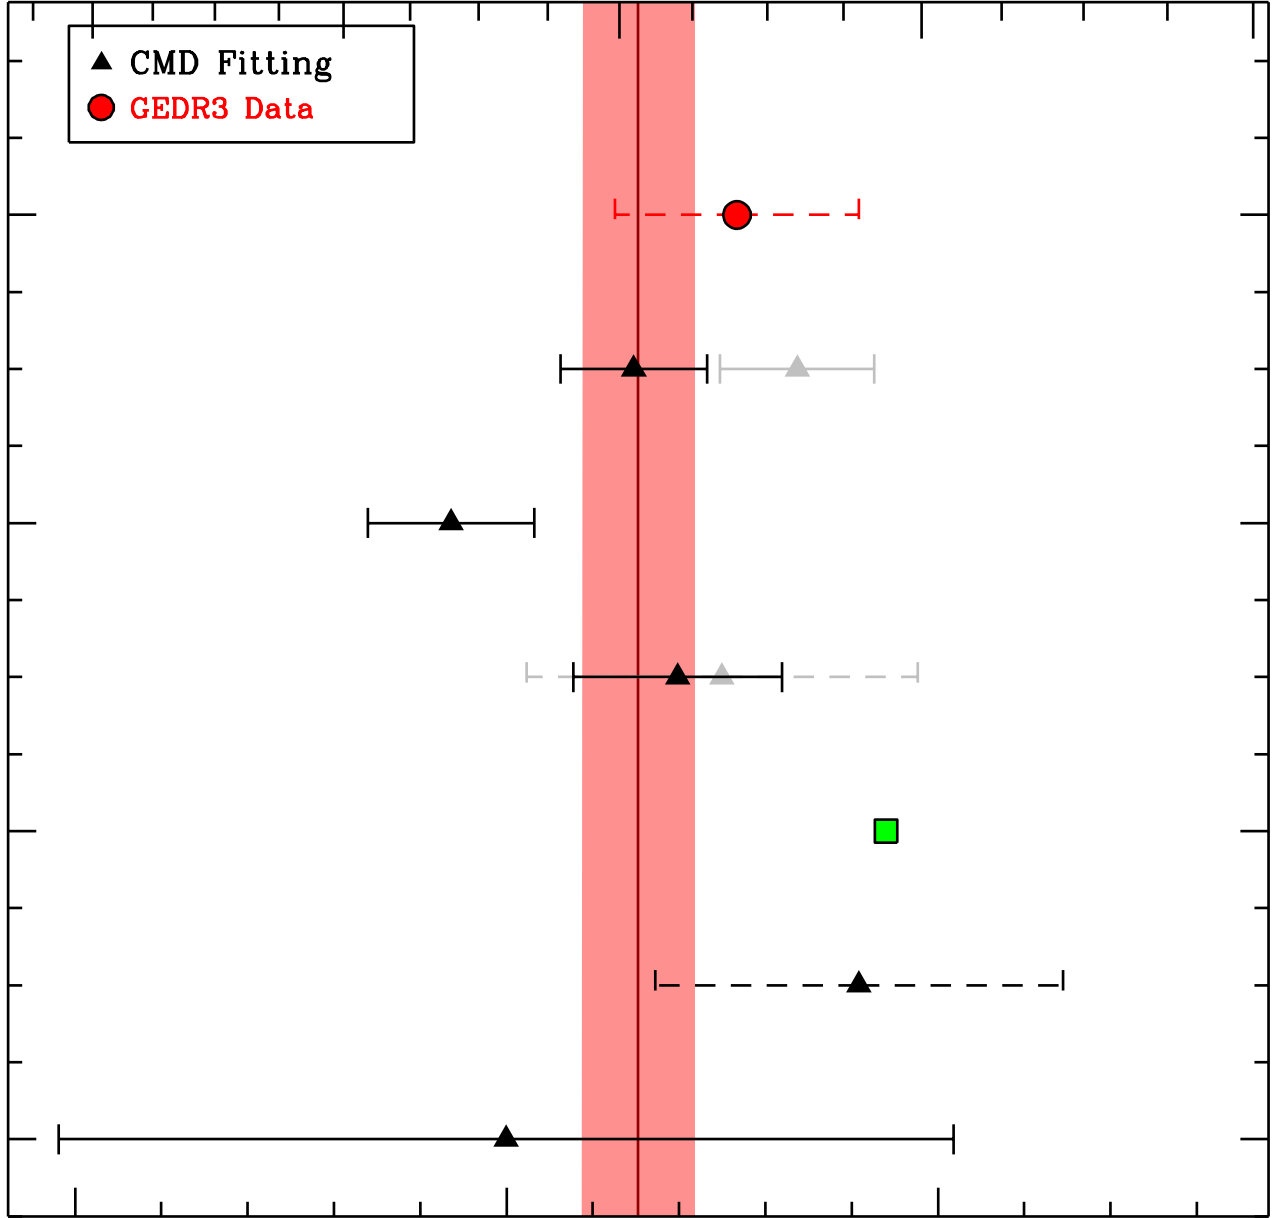

Pyxis
 $D=36.52\pm 0.65$ kpc

Distance Modulus

17.4 17.6 17.8 18.0 18.2

▲ CMD Fitting
● GEDR3 Data

2021

1995

30000 35000 40000

Distance [pc]