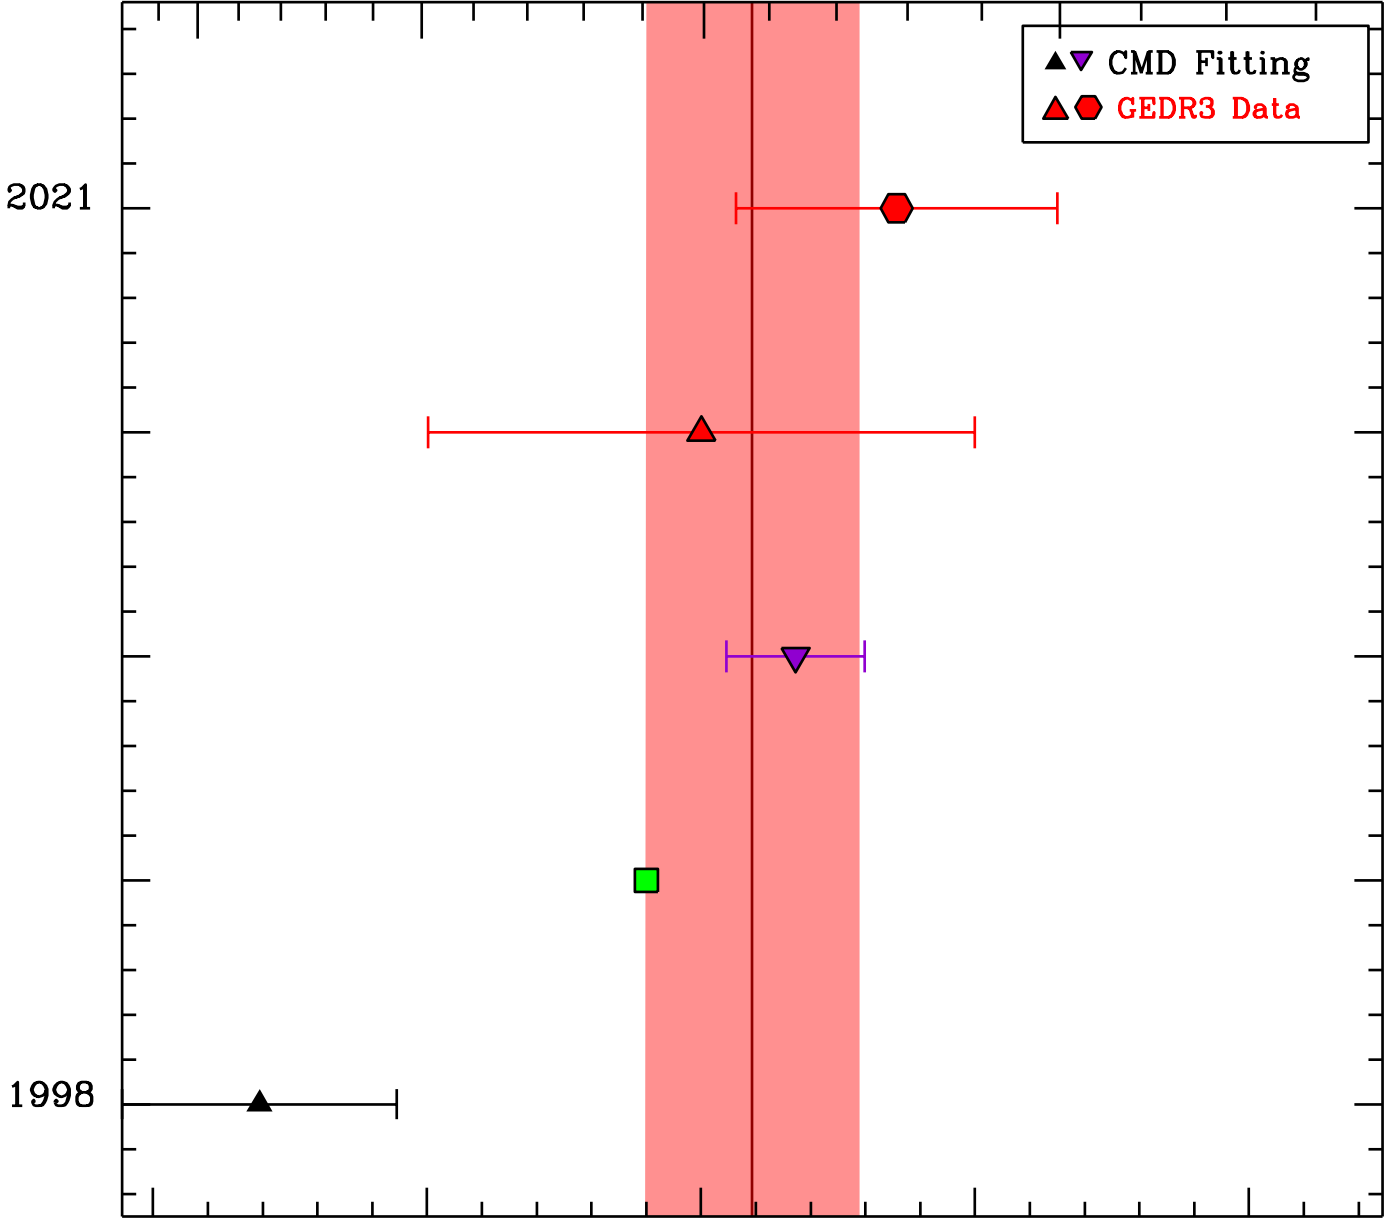

Ter 12
D=5.18±0.39 kpc

Distance Modulus

12.5 13.0 13.5 14.0

2021

1998

3000 4000 5000 6000 7000

Distance [pc]