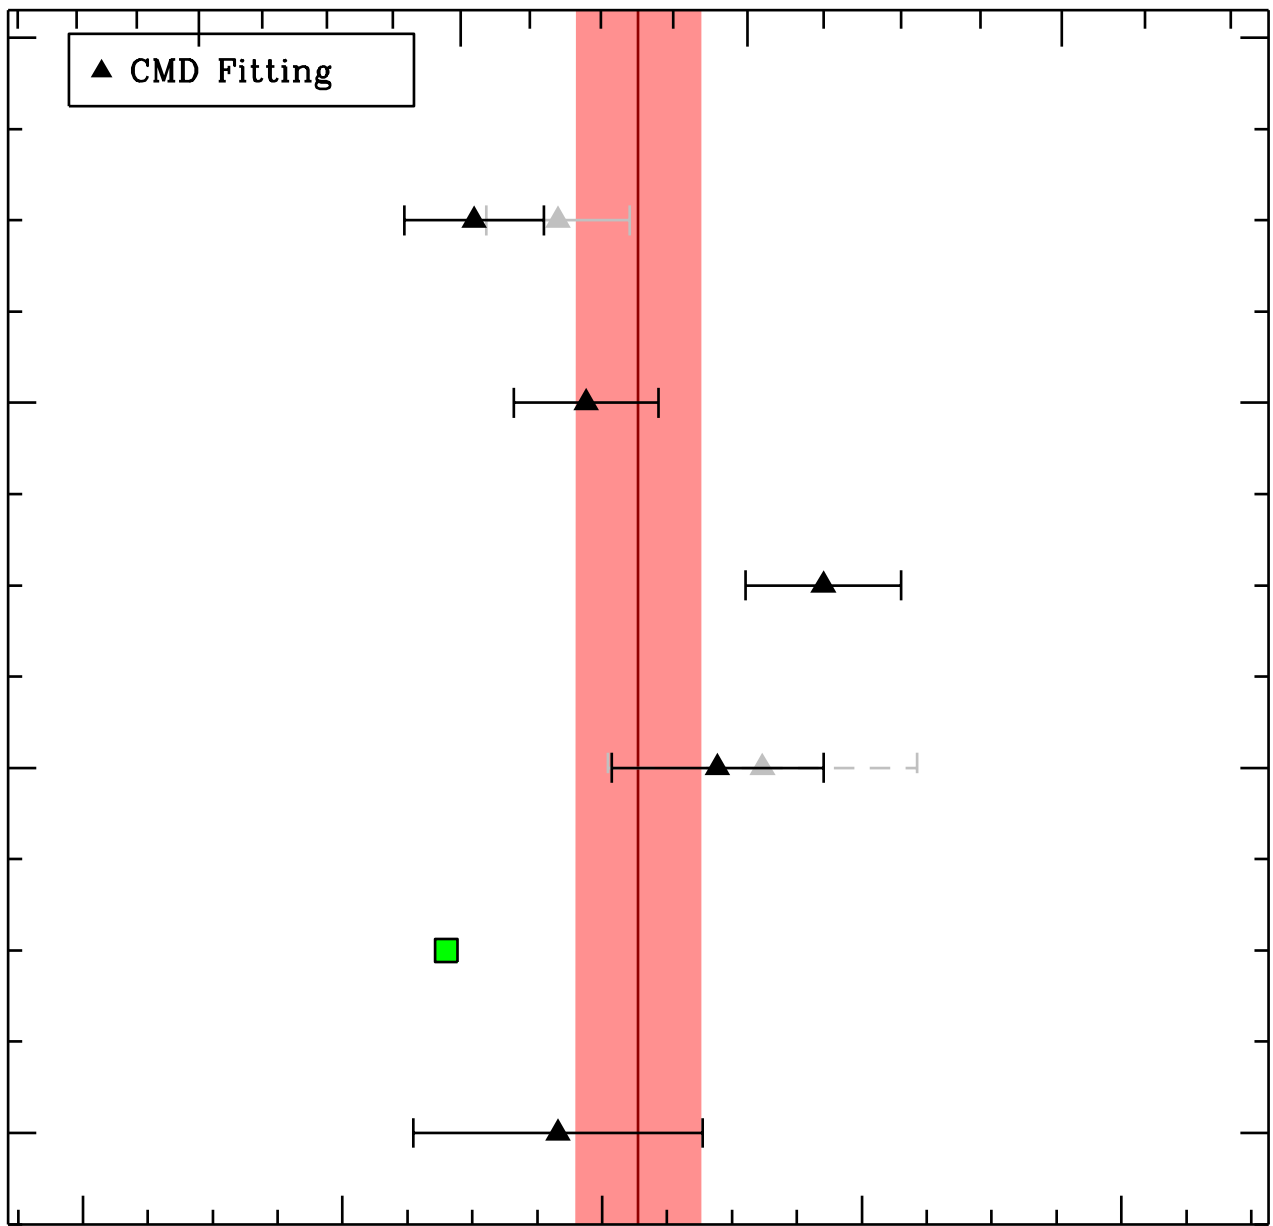

Ter 7
D=24.27±0.48 kpc

Distance Modulus

16.6

16.8

17.0

17.2

▲ CMD Fitting

2021

1999

20000

22000

24000

26000

28000

Distance [pc]