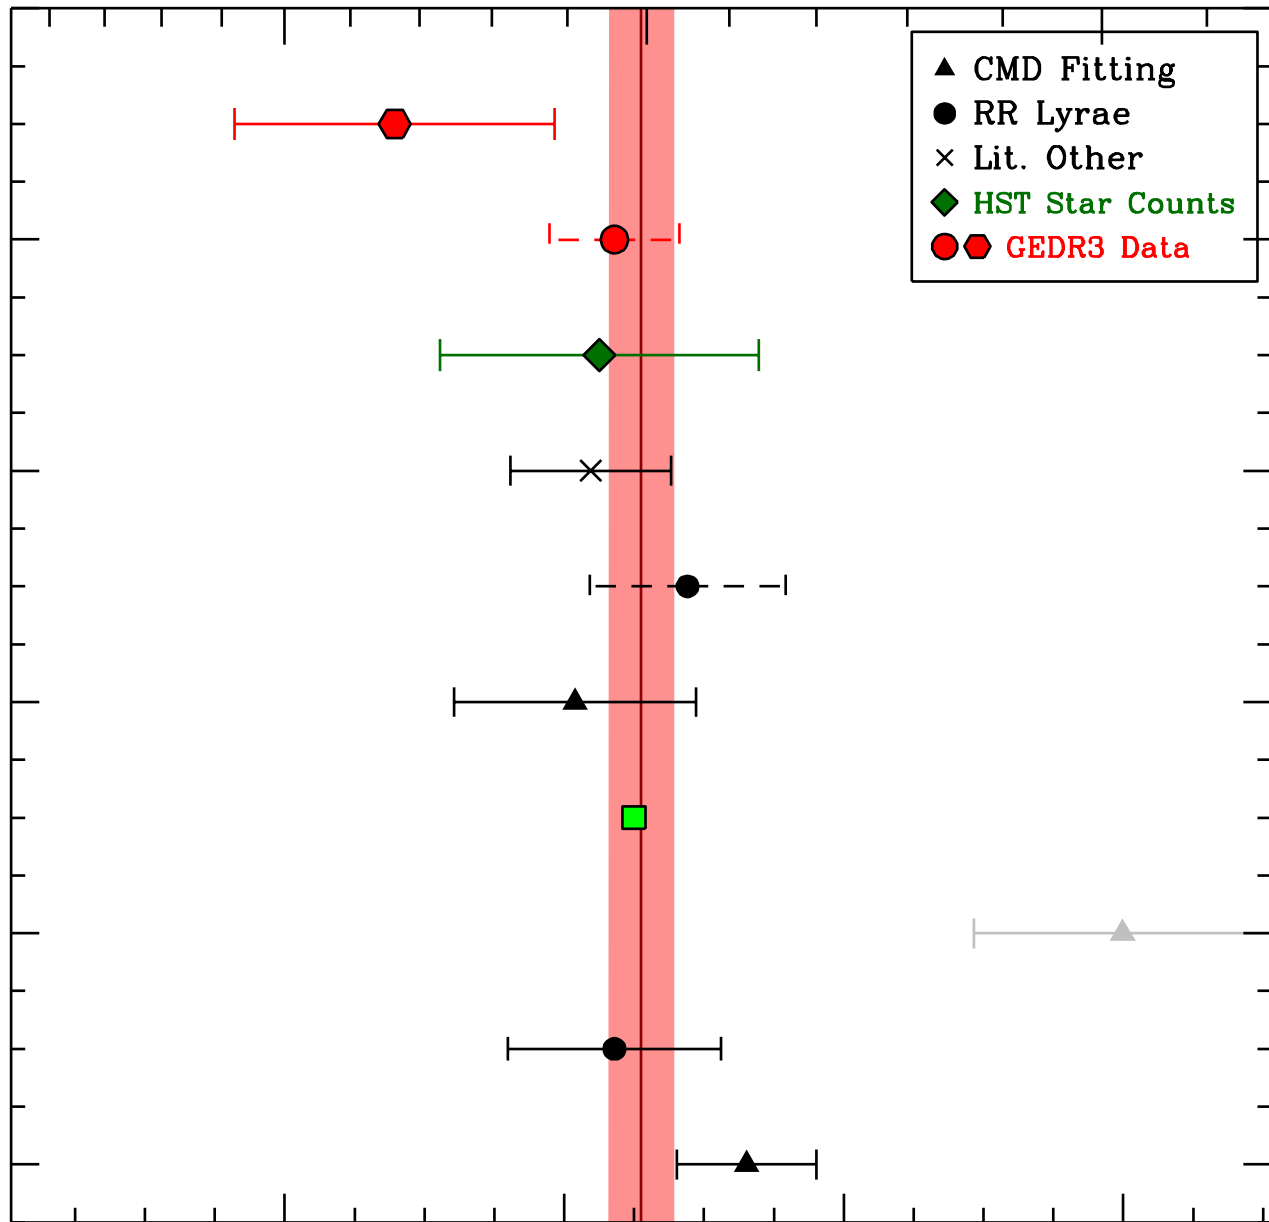

NGC 5897  
 $D=12.55\pm 0.23$  kpc

### Distance Modulus

15.0

15.5

16.0

2021

- ▲ CMD Fitting
- RR Lyrae
- × Lit. Other
- ◆ HST Star Counts
- ◈ GEDR3 Data

1999

10000

12000

14000

16000

Distance [pc]