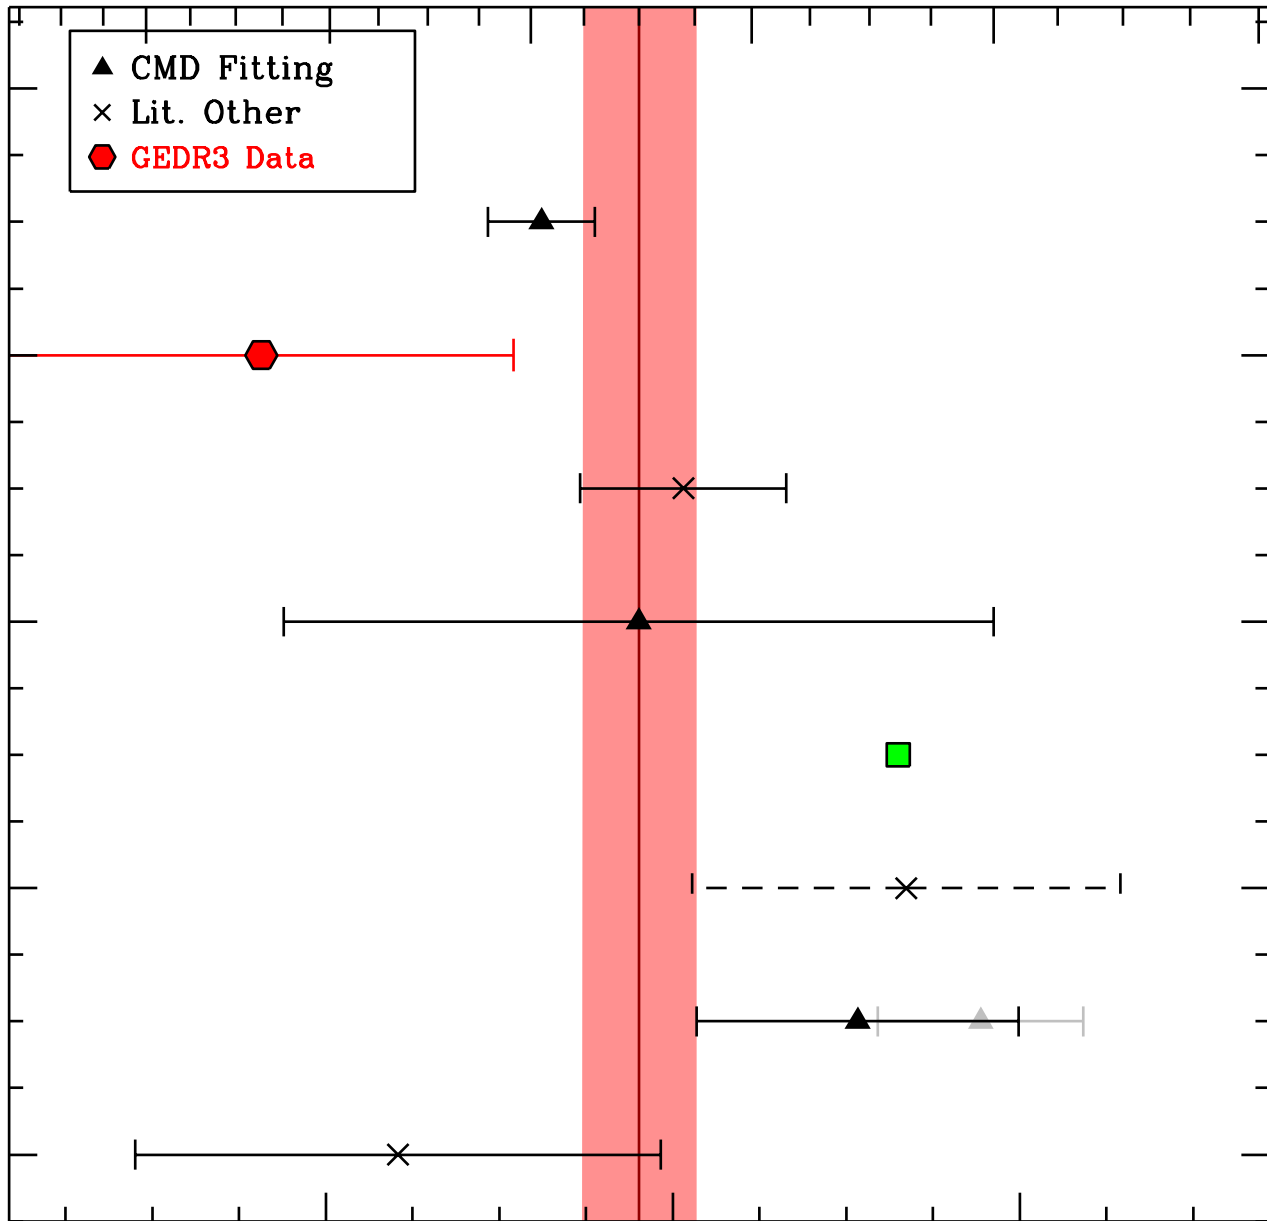

NGC 6284
 $D=13.81\pm 0.32$ kpc

Distance Modulus

15.2 15.4 15.6 15.8 16.0 16.2

▲ CMD Fitting
× Lit. Other
● GEDR3 Data

2023

2000

Distance [pc]