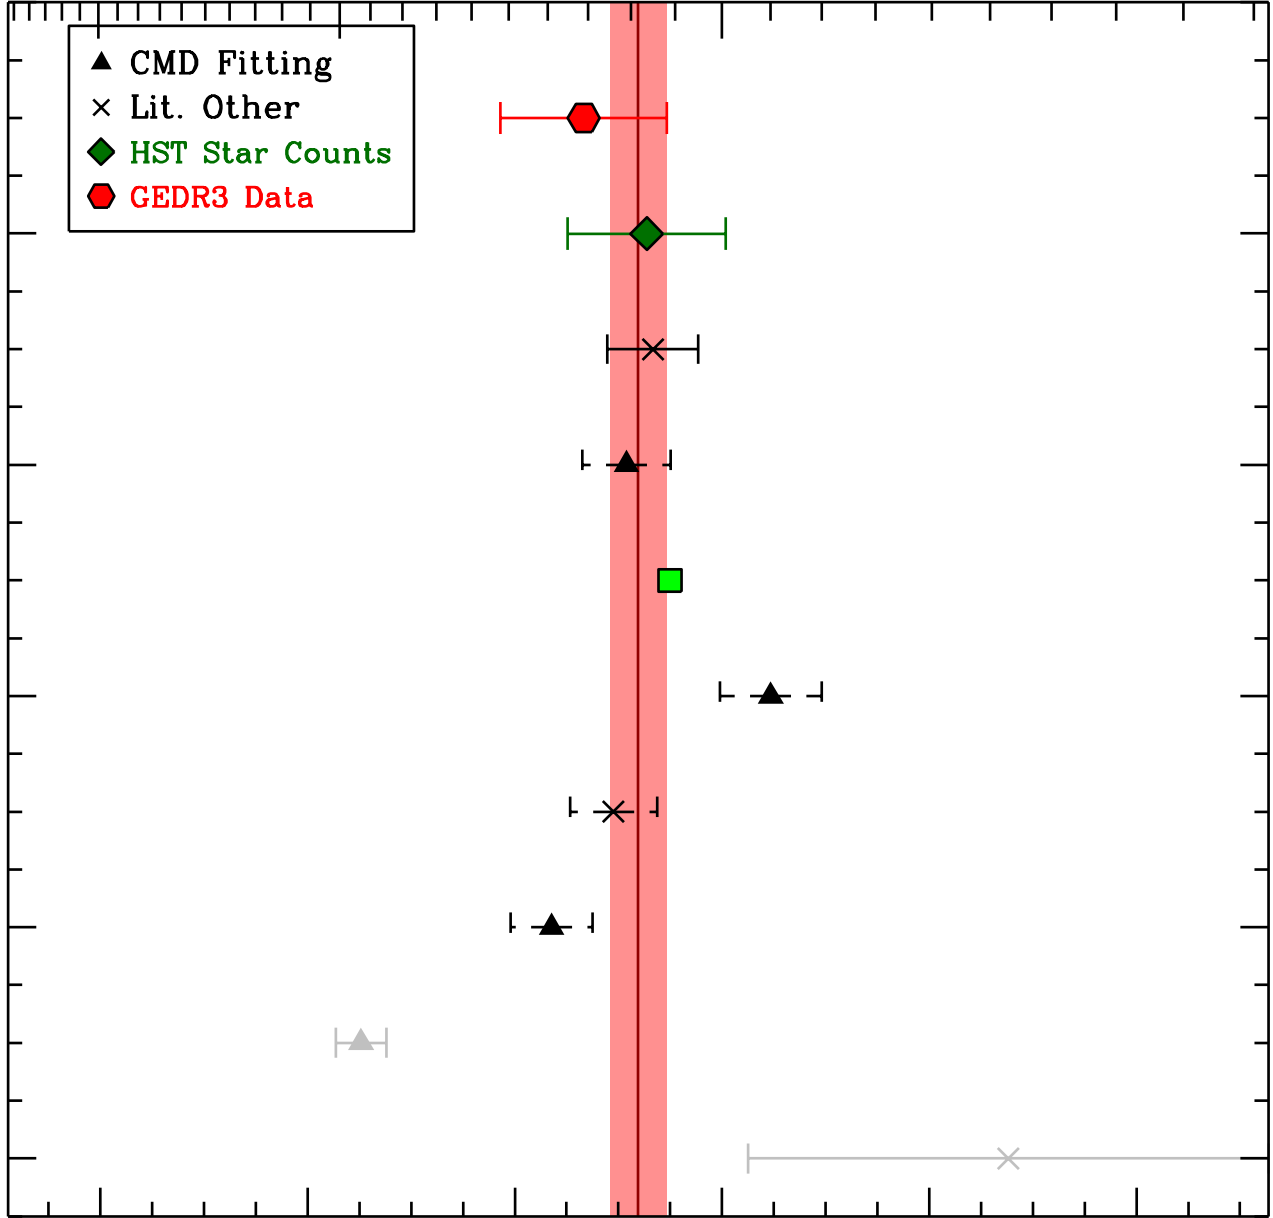

NGC 6293
D=9.19±0.27 kpc

Distance Modulus

13.0 14.0 15.0

2021

- ▲ CMD Fitting
- × Lit. Other
- ◆ HST Star Counts
- GEDR3 Data

2000

4000 6000 8000 10000 12000 14000

Distance [pc]