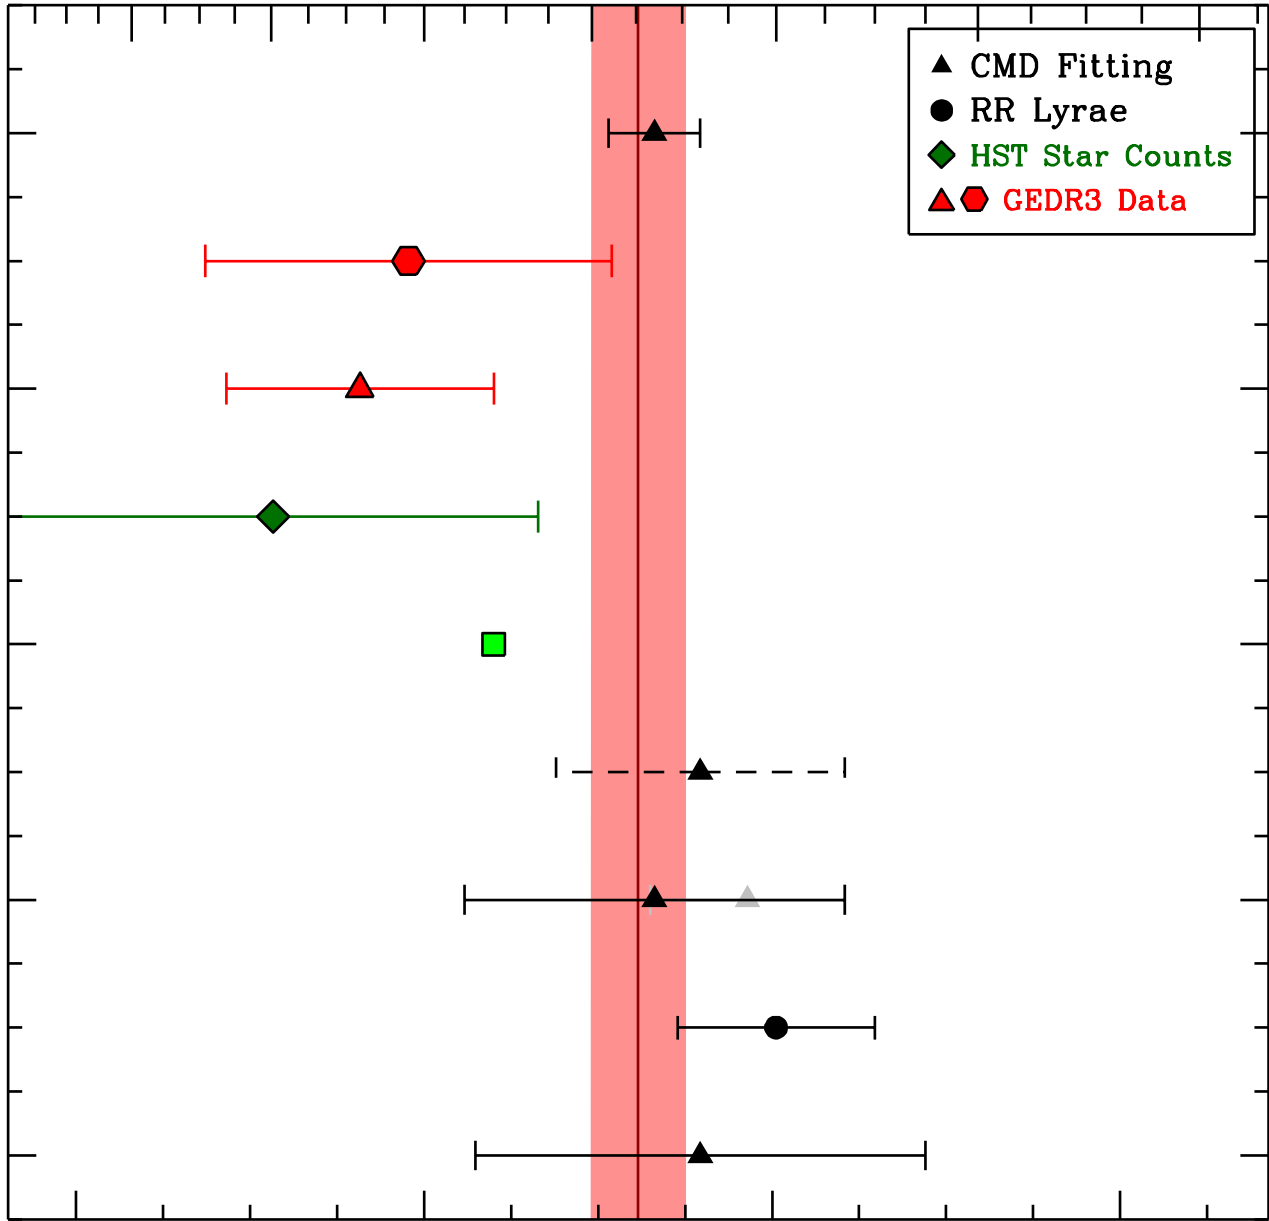

NGC 6316  
D=11.23±0.27 kpc

Distance Modulus

14.6 14.8 15.0 15.2 15.4 15.6 15.8

2023

- ▲ CMD Fitting
- RR Lyrae
- ◆ HST Star Counts
- ▲● GEDR3 Data

1999

Distance [pc]