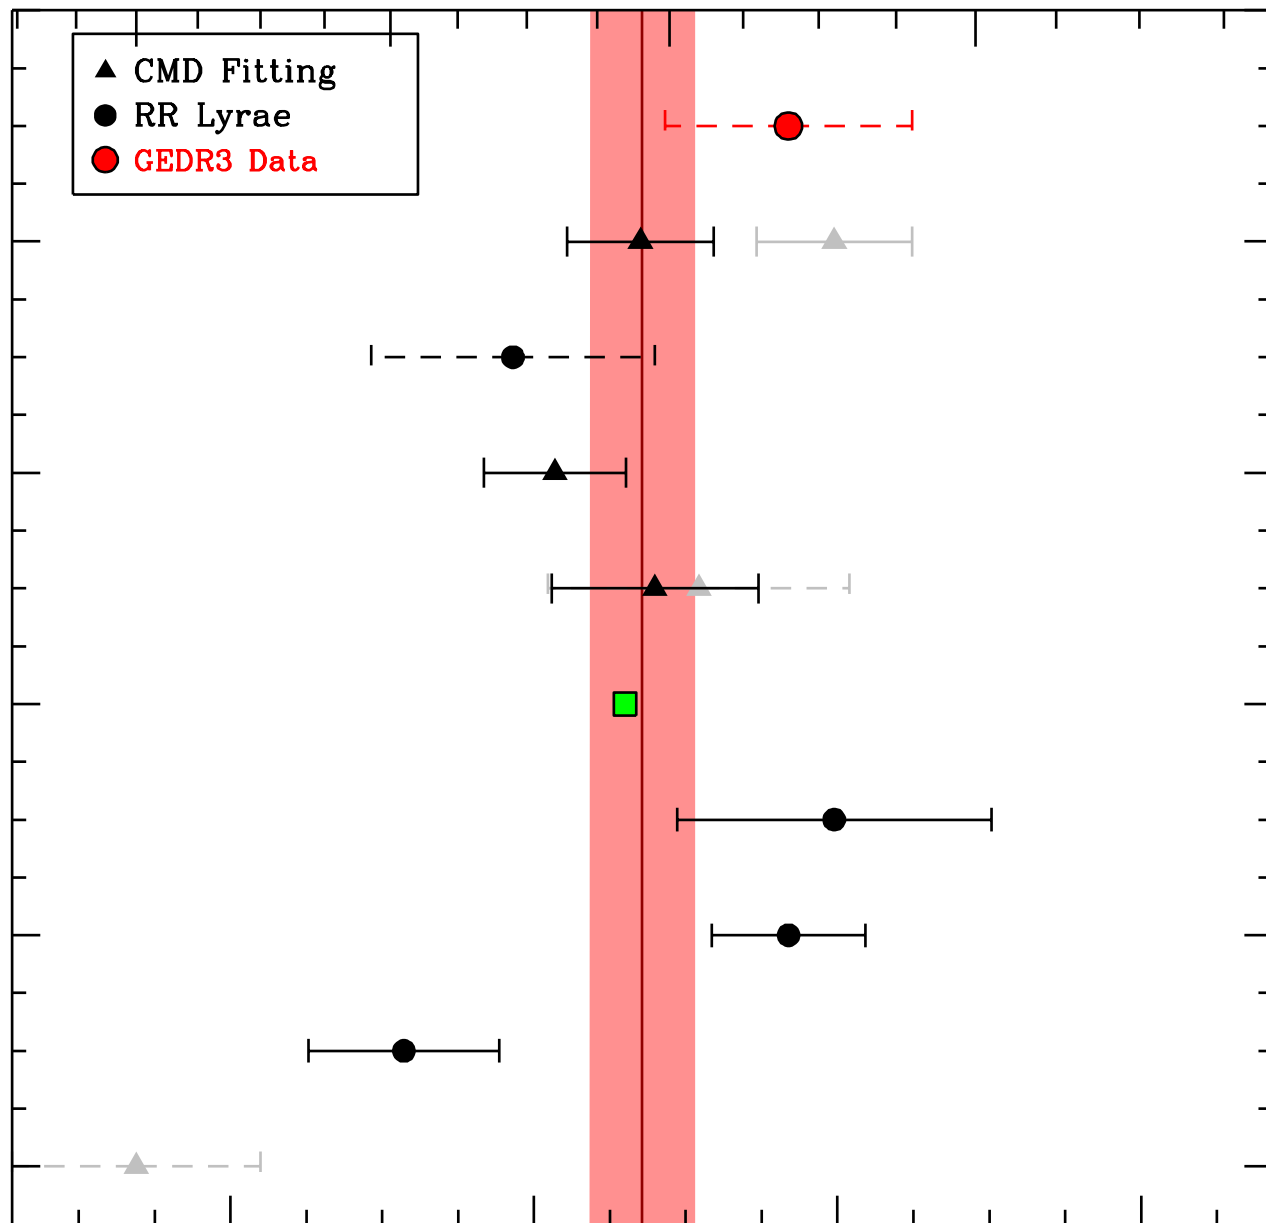

NGC 6426  
 $D=20.71 \pm 0.34$  kpc

Distance Modulus

16.2 16.4 16.6 16.8

2021

1996

18000

20000

22000

24000

Distance [pc]