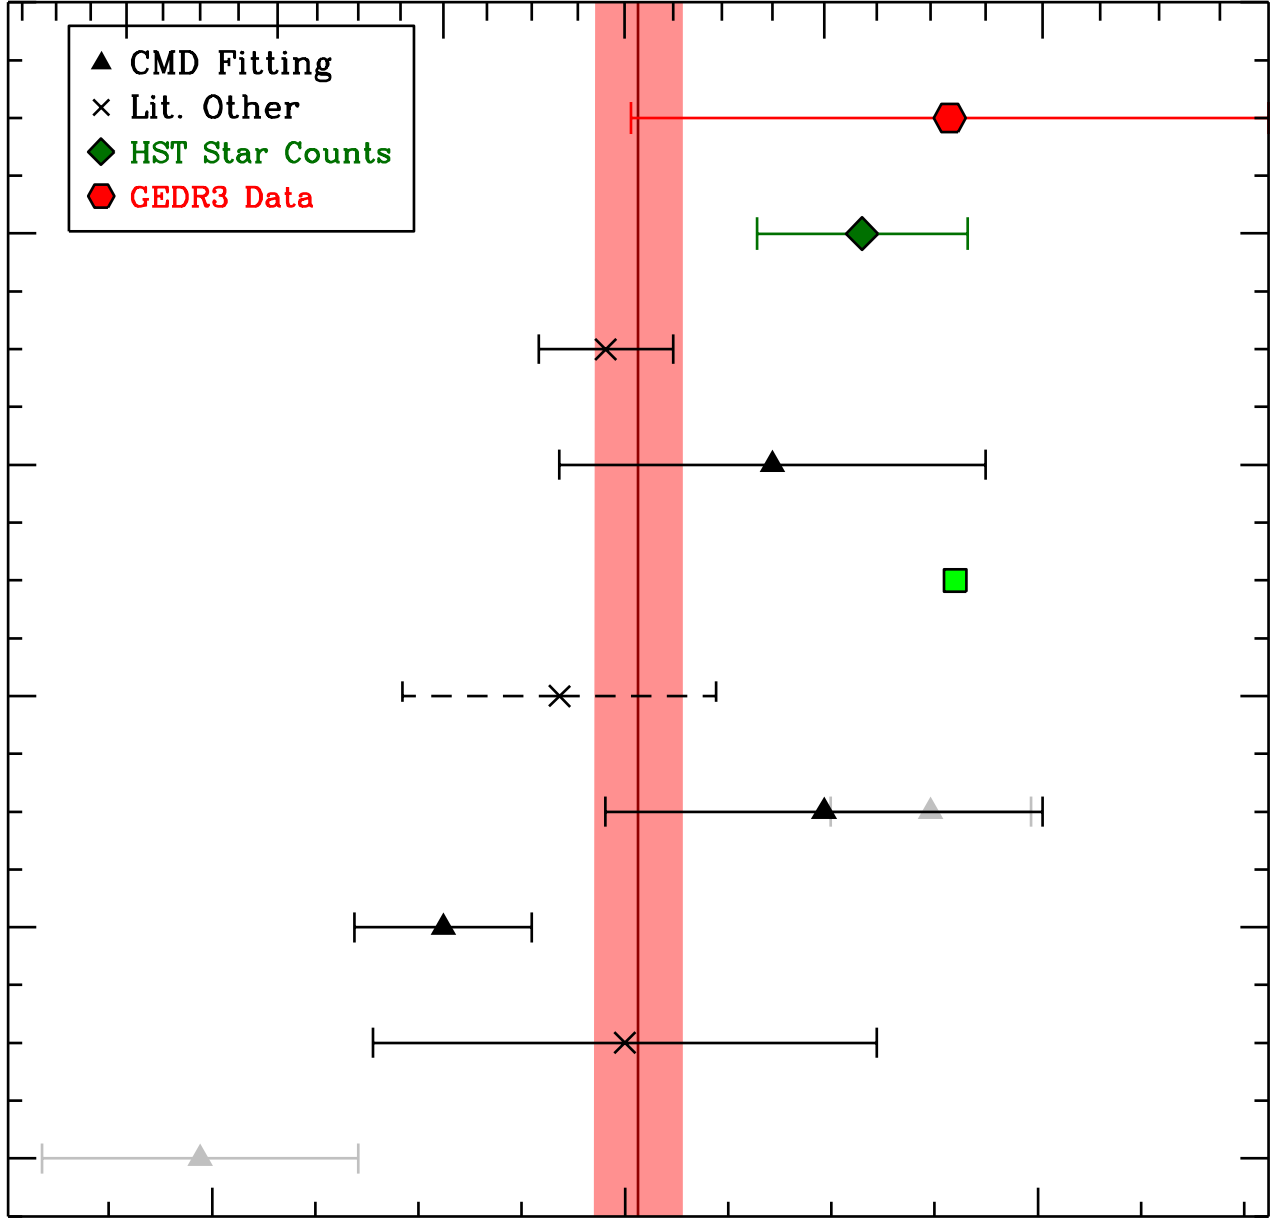

NGC 6453
D=10.06±0.21 kpc

Distance Modulus

14.4 14.6 14.8 15.0 15.2 15.4

2021

- ▲ CMD Fitting
- × Lit. Other
- ◆ HST Star Counts
- GEDR3 Data

1999

8000

10000

12000

Distance [pc]