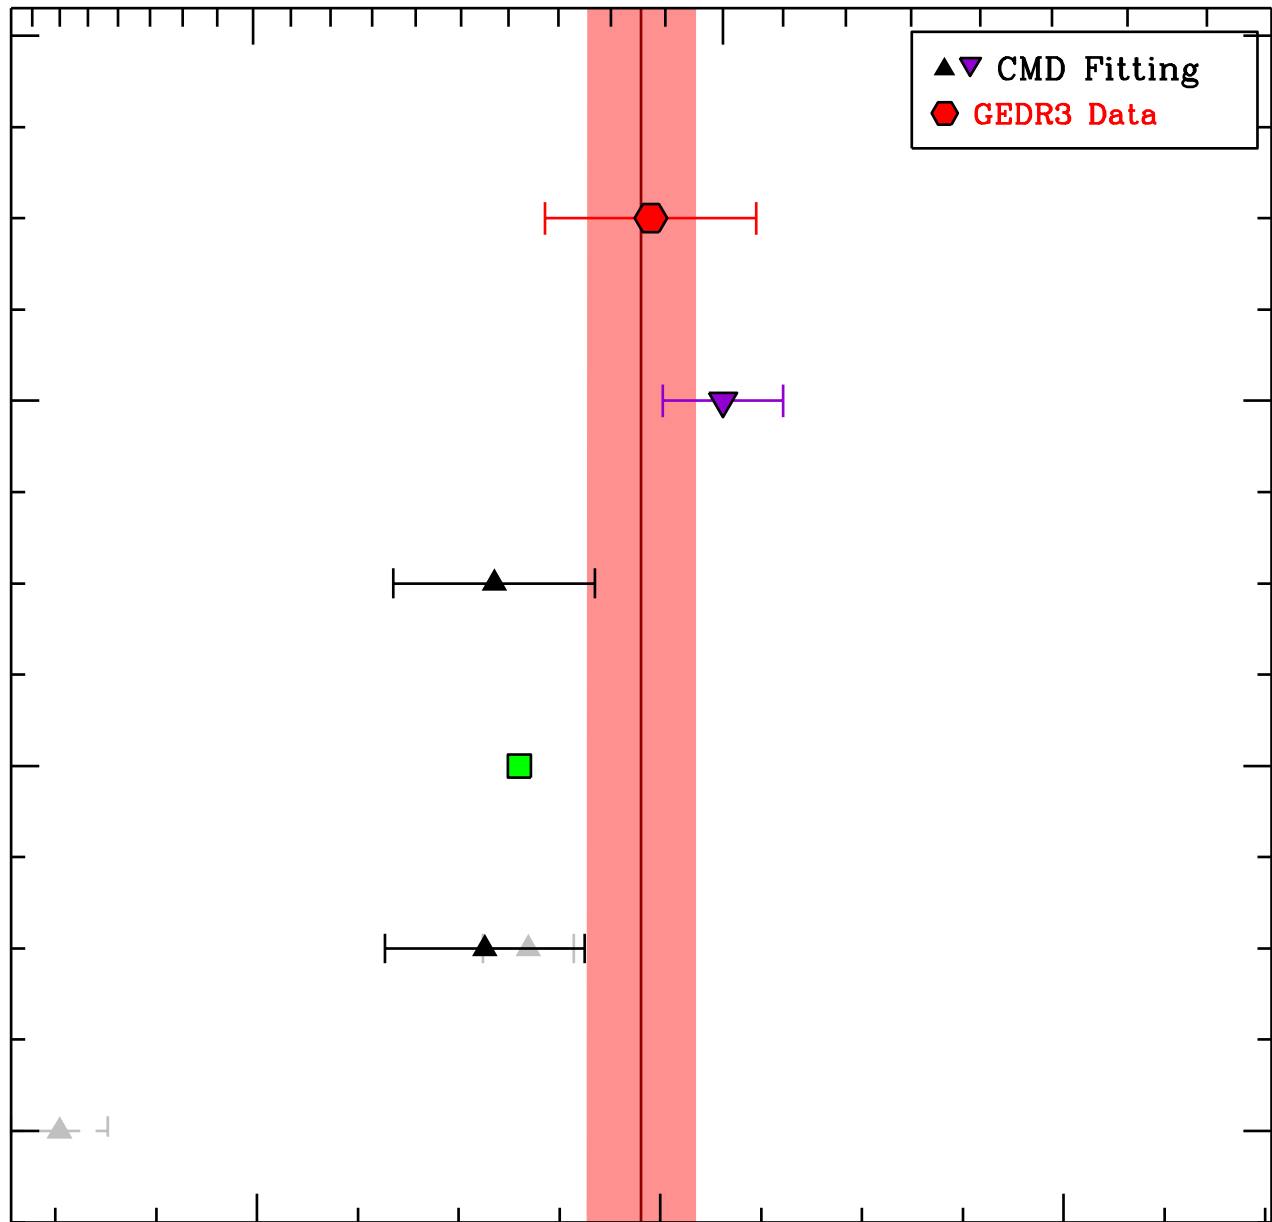

NGC 6540  
 $D=5.90\pm0.27$  kpc

Distance Modulus

13.0

14.0

2021

▲▼ CMD Fitting  
● GEDR3 Data

1998

4000

6000

8000

Distance [pc]