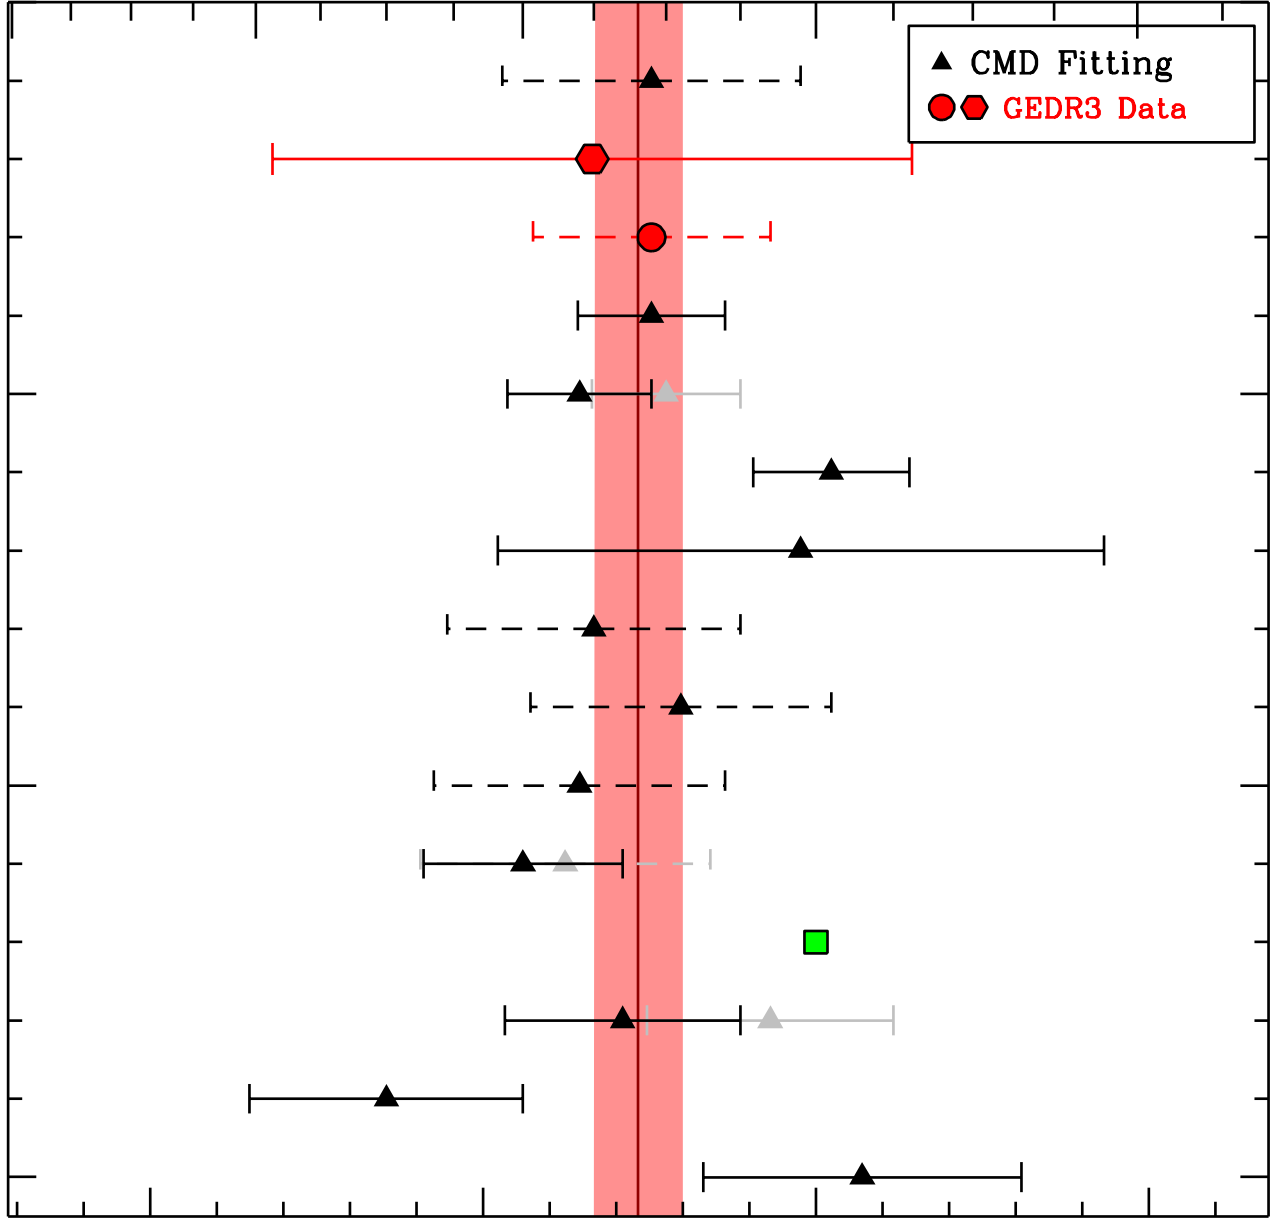

NGC 6652  
D=9.47±0.13 kpc

Distance Modulus

14.4 14.6 14.8 15.0 15.2

2023

▲ CMD Fitting  
●● GEDR3 Data

1999

8000 9000 10000 11000

Distance [pc]