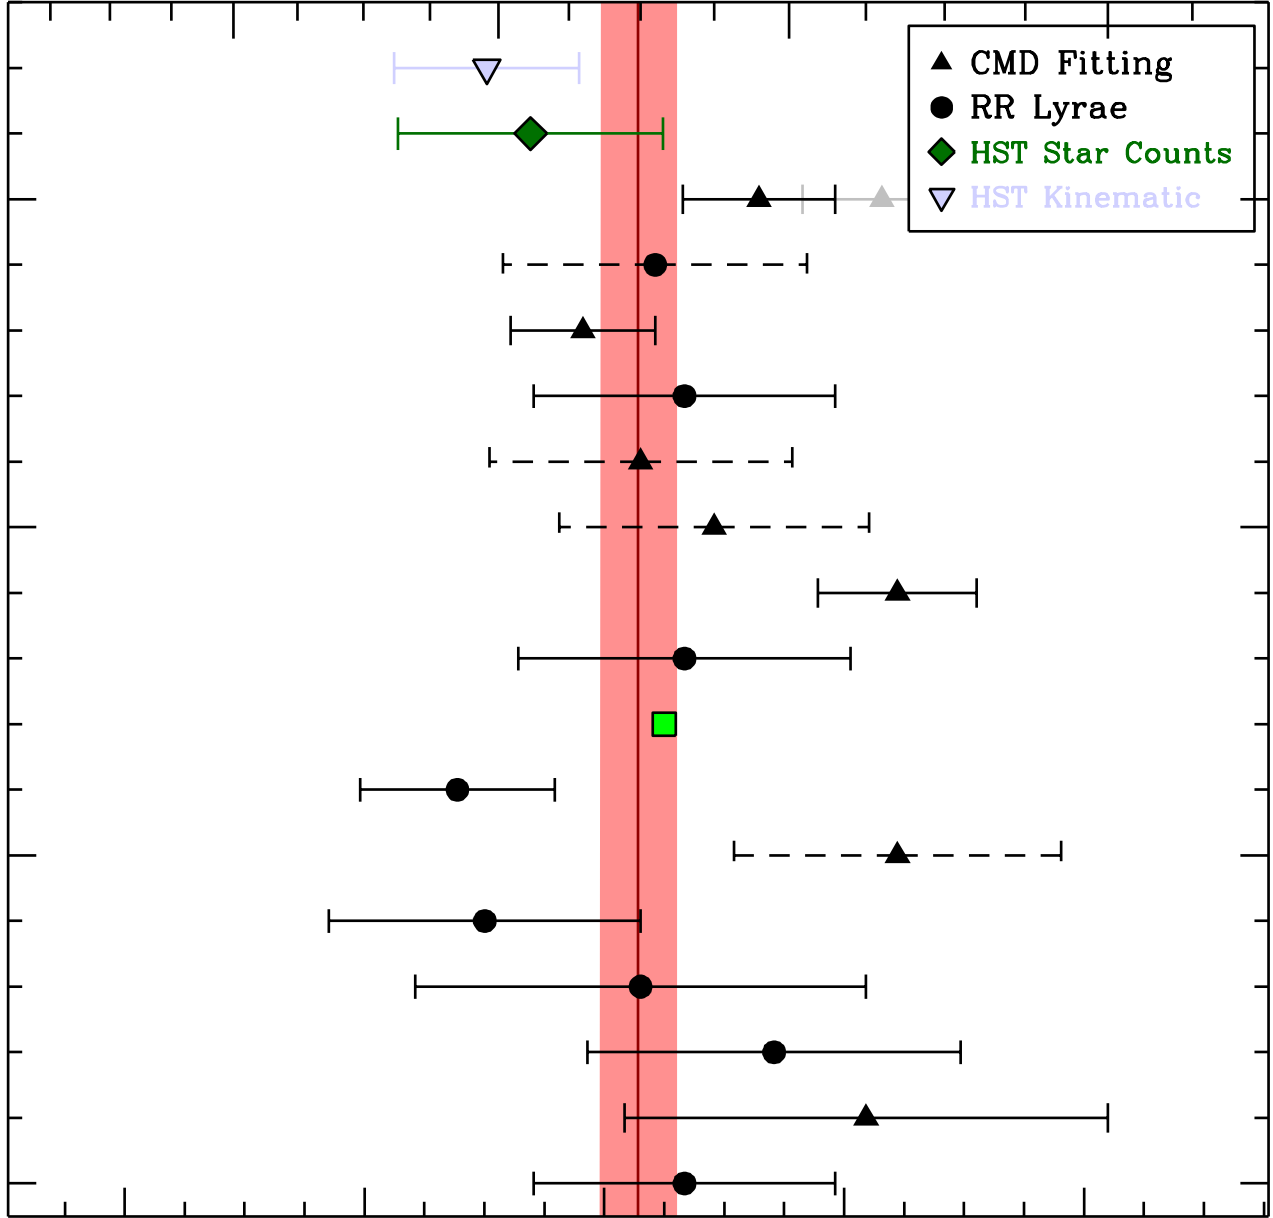

NGC 6715  
D=26.28±0.32 kpc

### Distance Modulus

16.8                  17.0                  17.2                  17.4

2021

- ▲ CMD Fitting
- RR Lyrae
- ◆ HST Star Counts
- ▽ HST Kinematic

1995

22000      24000      26000      28000      30000

Distance [pc]