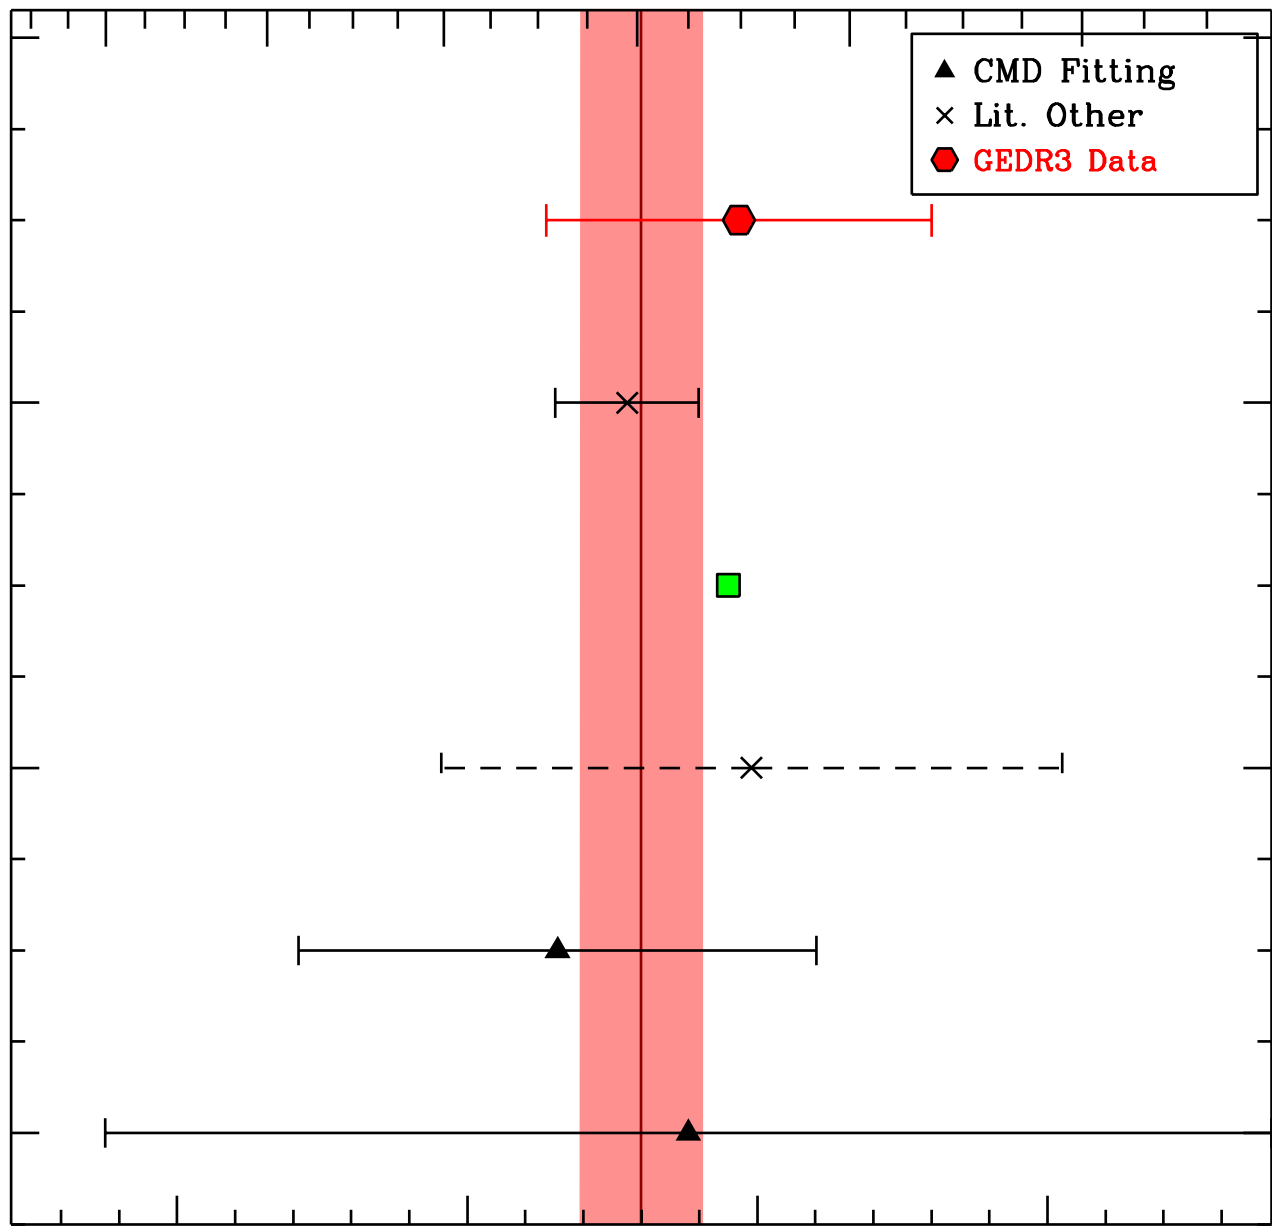

NGC 6749
 $D=7.60\pm 0.21$ kpc

Distance Modulus

13.8 14.0 14.2 14.4 14.6 14.8

2021

▲ CMD Fitting
× Lit. Other
● GEDR3 Data

1997

6000 7000 8000 9000

Distance [pc]