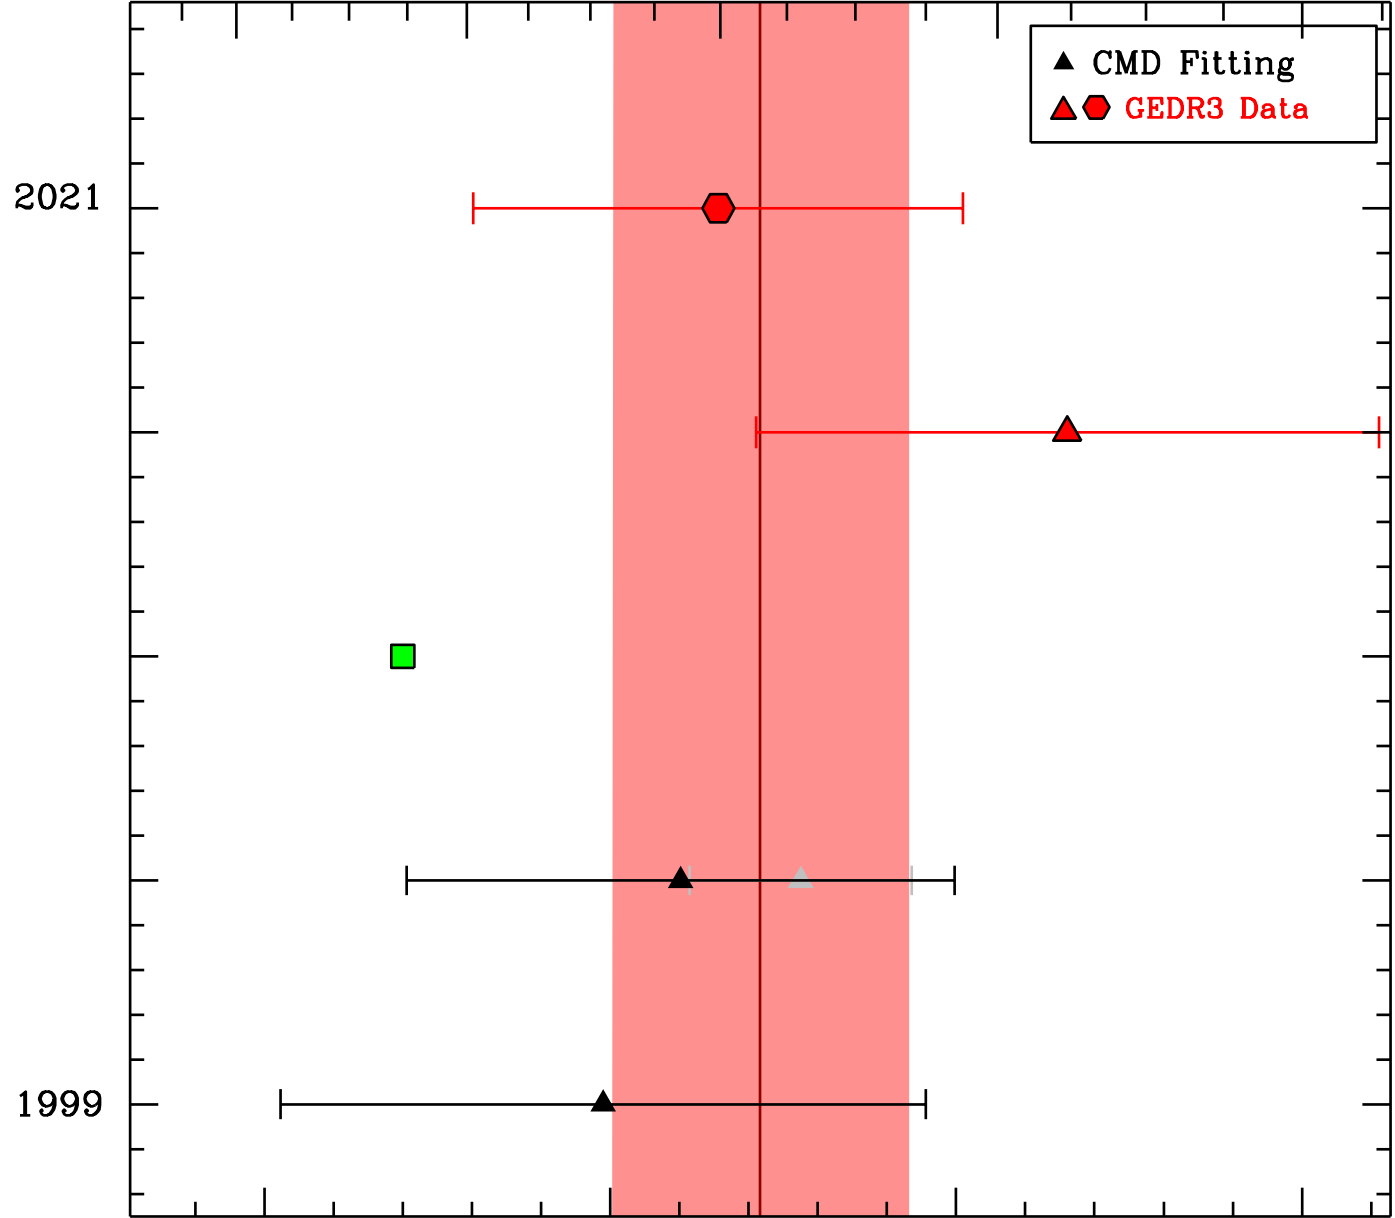

NGC 6760  
 $D=8.43\pm0.43$  kpc

Distance Modulus

14.2 14.4 14.6 14.8 15.0

▲ CMD Fitting  
▲ GEDR3 Data

2021

1999

7000 8000 9000 10000

Distance [pc]