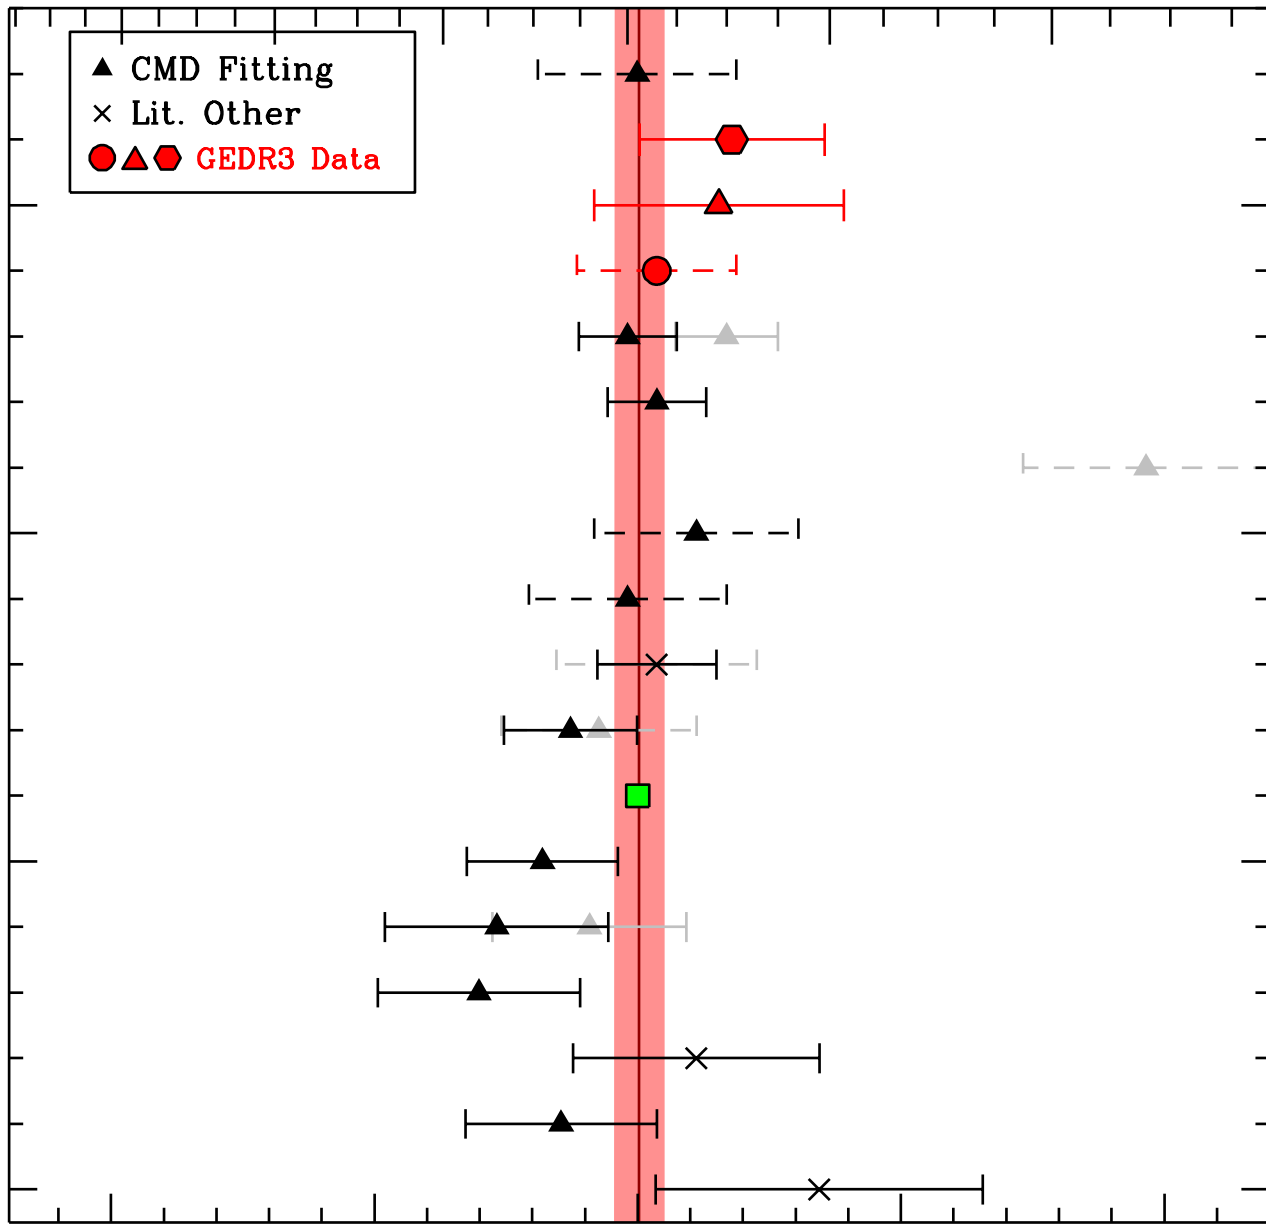

NGC 6838  
 $D=4.00\pm 0.04$  kpc

Distance Modulus

12.4 12.6 12.8 13.0 13.2 13.4

2023

▲ CMD Fitting  
× Lit. Other  
● ▲ ◆ GEDR3 Data

1998

Distance [pc]