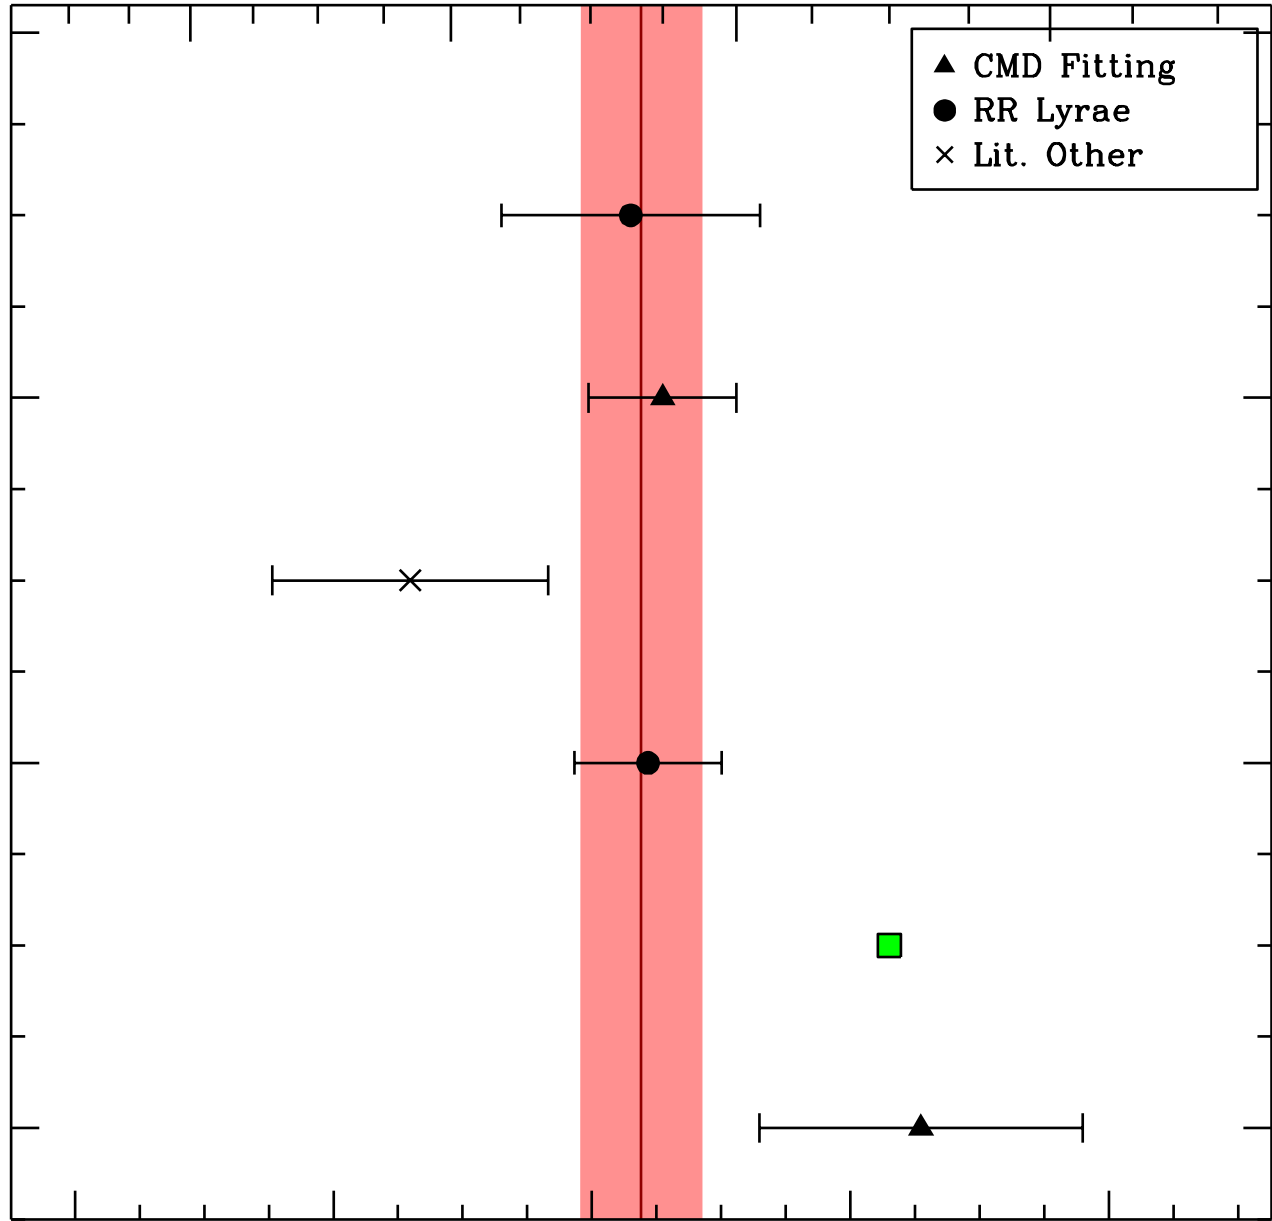

NGC 7492
D=24.38±0.47 kpc

Distance Modulus

16.6

16.8

17.0

17.2

- ▲ CMD Fitting
- RR Lyrae
- × Lit. Other

1999

20000

22000

24000

26000

28000

Distance [pc]