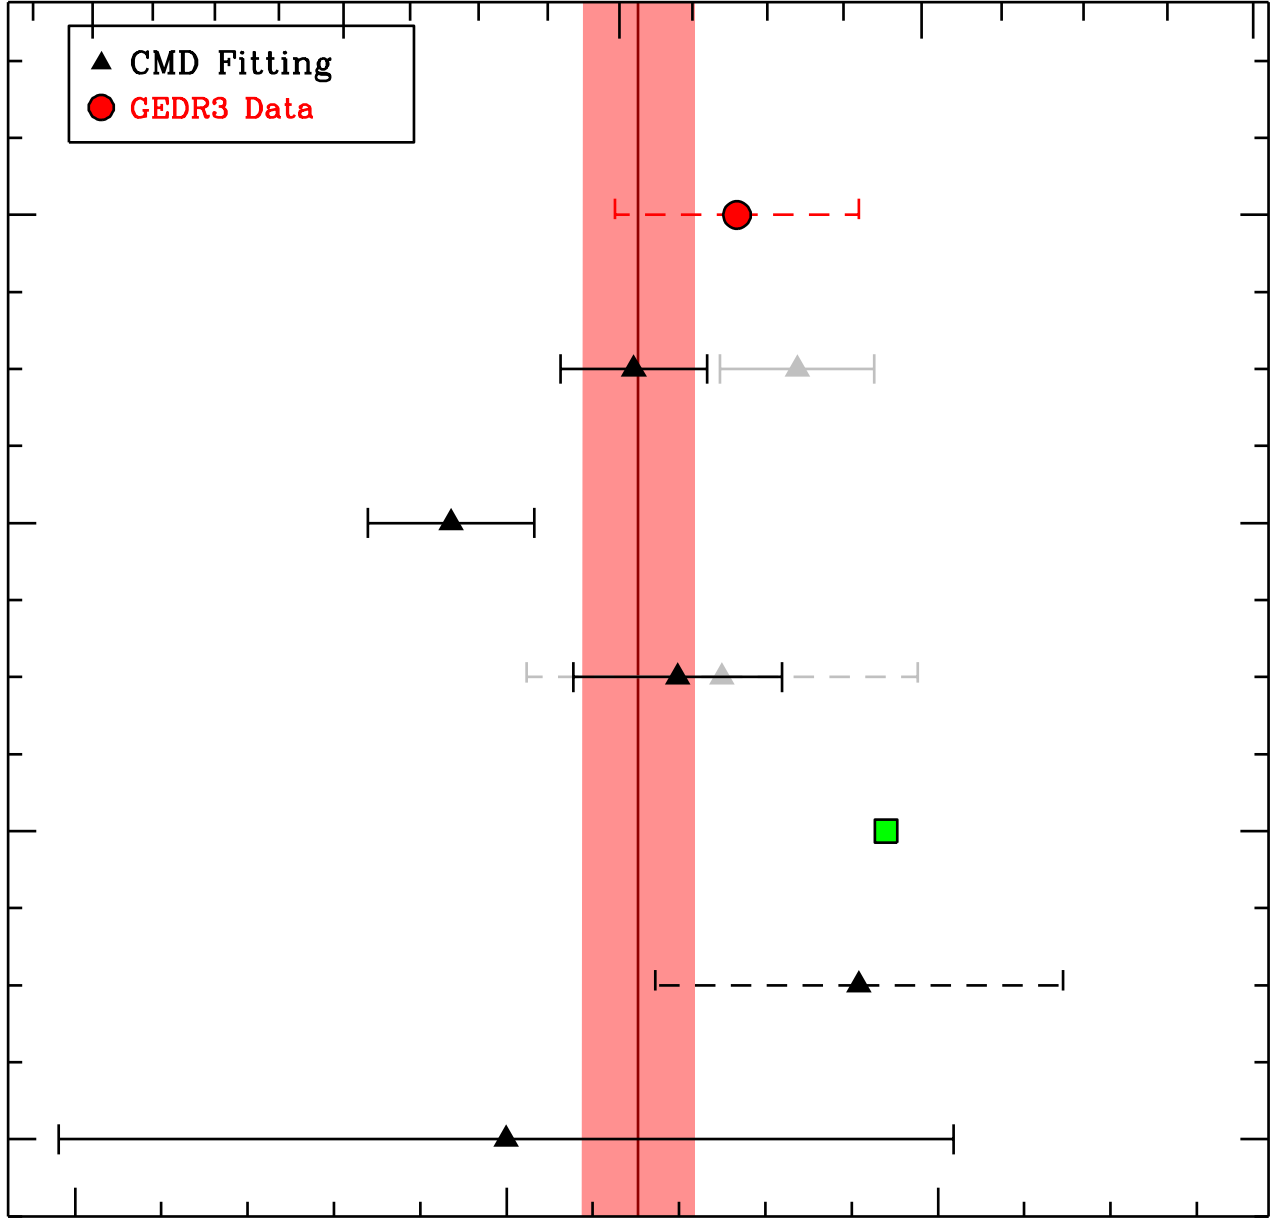

Pyxis
 $D=36.53\pm 0.65$ kpc

Distance Modulus

17.4 17.6 17.8 18.0 18.2

▲ CMD Fitting
● GEDR3 Data

2021

1995

30000 35000 40000

Distance [pc]