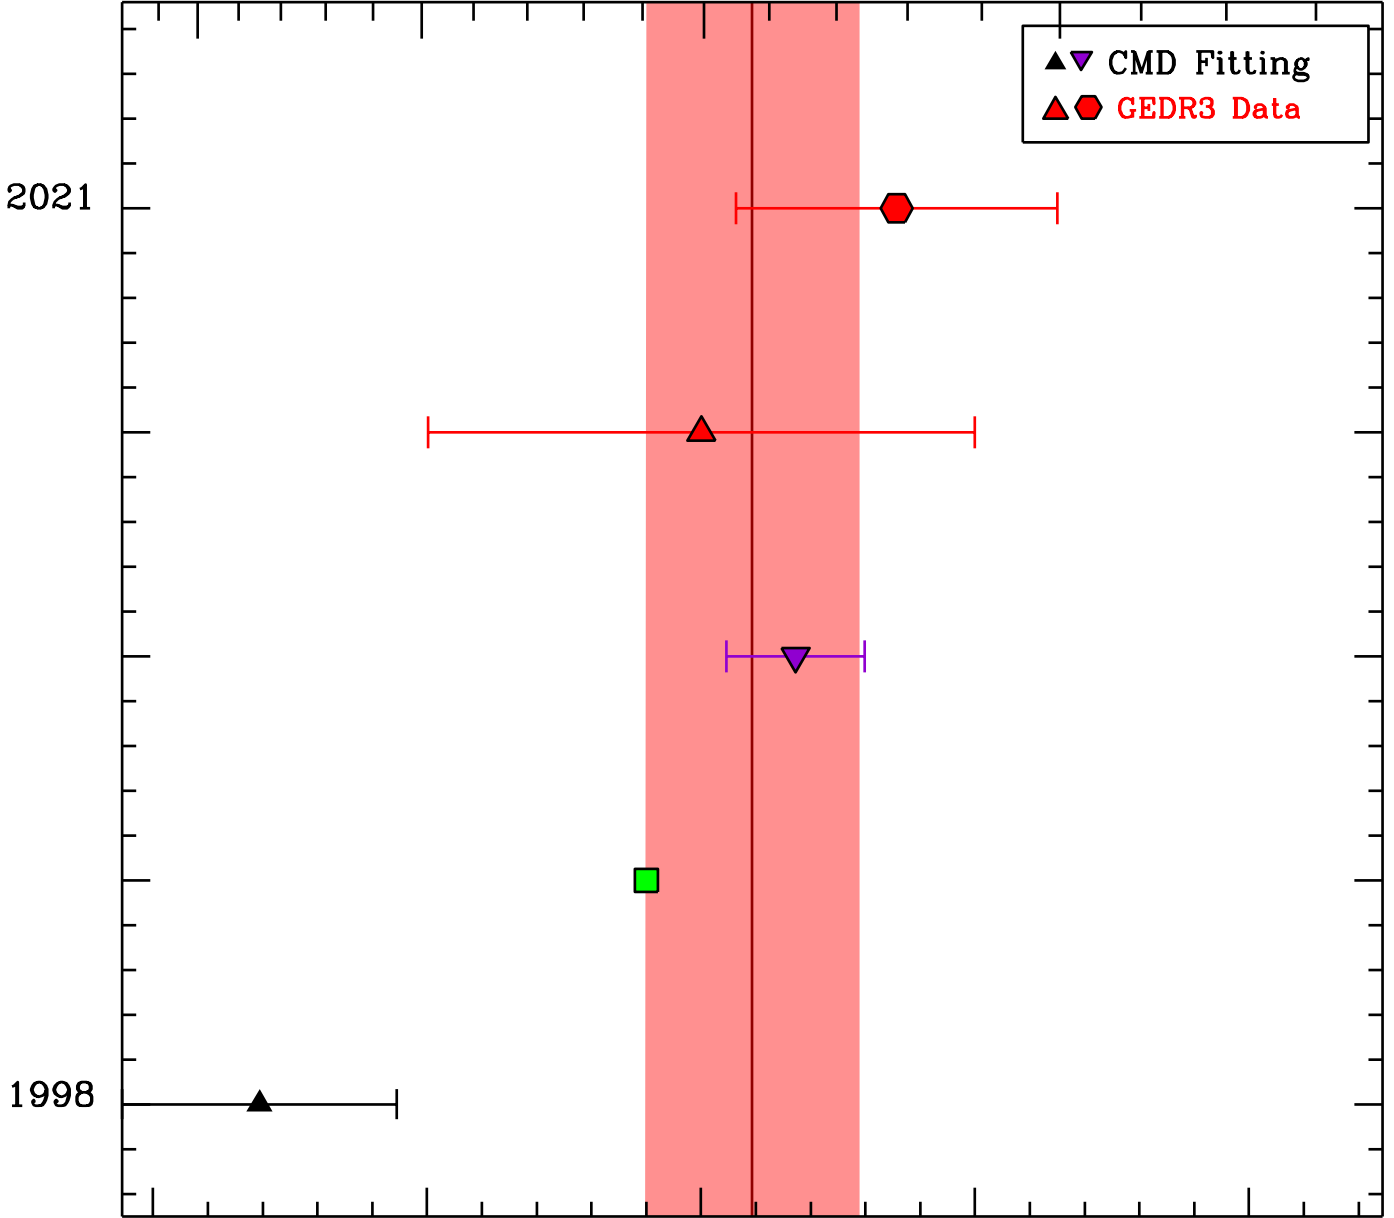

Ter 12  
D=5.19±0.39 kpc

Distance Modulus

12.5 13.0 13.5 14.0

2021

1998

3000 4000 5000 6000 7000

Distance [pc]