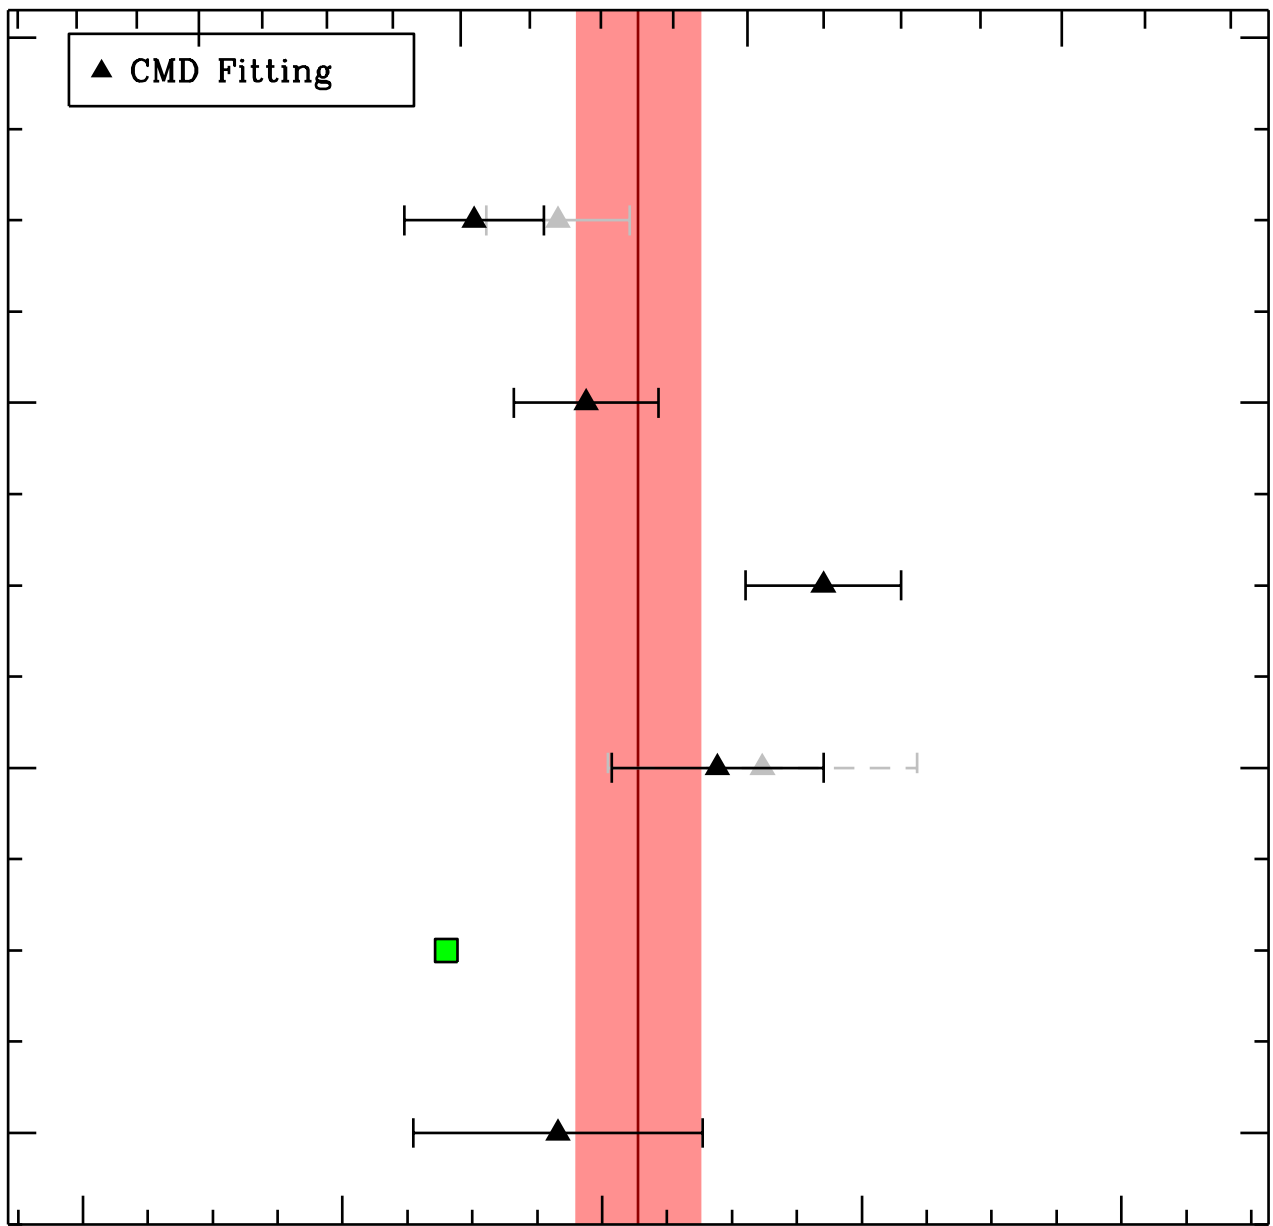

Ter 7  
D=24.28±0.48 kpc

Distance Modulus

16.6

16.8

17.0

17.2

▲ CMD Fitting

2021

1999

20000

22000

24000

26000

28000

Distance [pc]